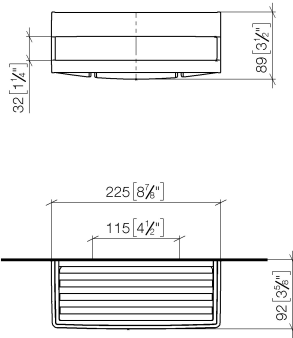

## Duschkorb für Wandmontage - Soft Black

---

83 290 832

- Breite 225 mm
- Höhe: 89 mm
- Ausladung: 92 mm

---

	Soft Black	83 290 832-69
	Chrom	83 290 832-00

---

## Duschkorb für Wandmontage - Soft Black

---

83 290 832

mm [inches]

### Ersatzteilstückliste

Nr.	Artikelnummer	Benennung	Verbaumenge	Lieferzeit
1	05 30 31 025 00 90	Befestigungssatz	1	2