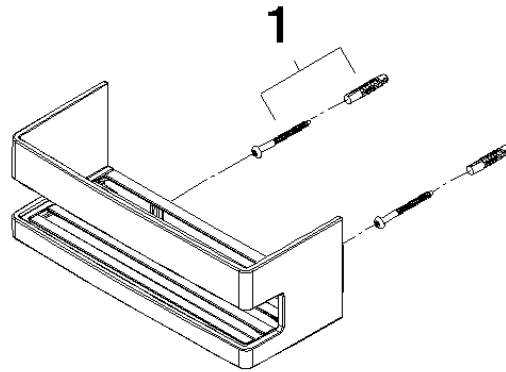

Duschkorb für Wandmontage - Soft Black

83 290 832

Ersatzteile für die
anderen
Oberflächenvarianten
finden Sie hier:
Chrom

Ersatzteilstückliste

Nr.	Artikelnummer	Benennung	Verbaumenge	Lieferzeit
1	05 30 31 025 00 90	Befestigungssatz	1	2