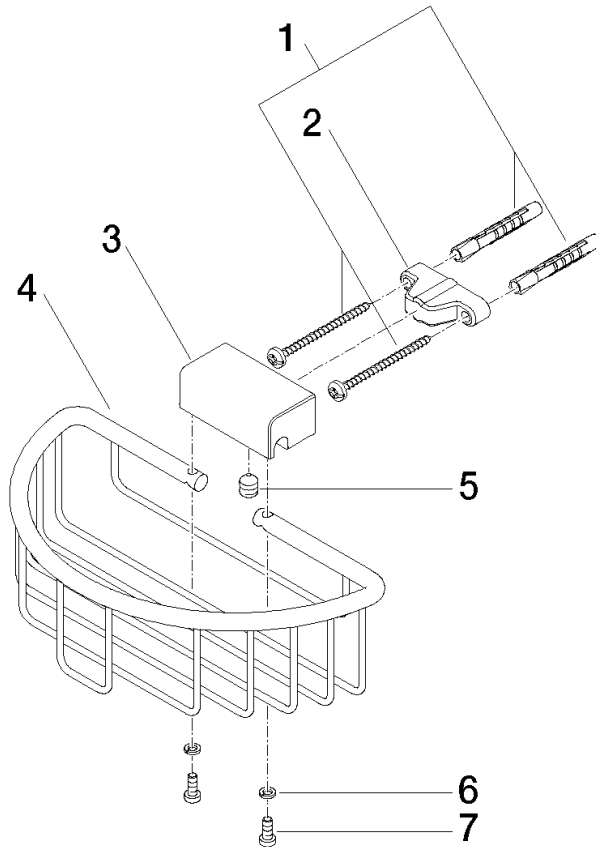

83 290 970

- Breite 200 mm
- Höhe 70 mm
- Ausladung 115 mm

Passt zu: MADISON, MEM, TARA, CL.1,  
LISSÉ, VAIA, META, CYO

	Chrom	83 290 970-00
	Platin gebürstet	83 290 970-06
	Platin	83 290 970-08
	Messing (23kt Gold)	83 290 970-09
	Dark Chrome	83 290 970-19
	Light Gold	83 290 970-26
	Light Gold gebürstet	83 290 970-27
	Messing gebürstet (23kt Gold)	83 290 970-28
	Schwarz matt	83 290 970-33
	Bronze gebürstet	83 290 970-42
	Champagne gebürstet (22kt Gold)	83 290 970-46
	Champagne (22kt Gold)	83 290 970-47
	Chrom gebürstet	83 290 970-93
	Dark Platinum gebürstet	83 290 970-99

83 290 970

mm [inches]

**Produktversion ab 10/1/2023**

Ersatzteile für die  
anderen  
Oberflächenvarianten  
finden Sie hier: Platin  
gebürstet

## Duschkorb für Wandmontage - Chrom

MADISON

83 290 970