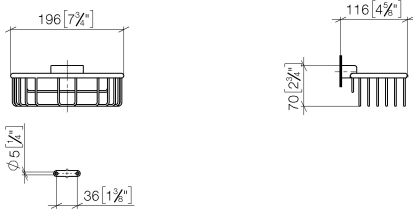

83 290 970

- Breite 200 mm
- Höhe 70 mm
- Ausladung 115 mm

Passt zu: MADISON, MEM, TARA, CL.1,  
LISSÉ, VAIA, META, CYO

	Chrom	83 290 970-00
	Platin gebürstet	83 290 970-06
	Platin	83 290 970-08
	Messing (23kt Gold)	83 290 970-09
	Dark Chrome	83 290 970-19
	Light Gold	83 290 970-26
	Light Gold gebürstet	83 290 970-27
	Messing gebürstet (23kt Gold)	83 290 970-28
	Schwarz matt	83 290 970-33
	Bronze gebürstet	83 290 970-42
	Champagne gebürstet (22kt Gold)	83 290 970-46
	Champagne (22kt Gold)	83 290 970-47
	Chrom gebürstet	83 290 970-93
	Dark Platinum gebürstet	83 290 970-99

83 290 970

mm [inches]

**Produktversion ab 10/1/2023**

Ersatzteile für die  
anderen  
Oberflächenvarianten  
finden Sie hier: Platin  
gebürstet

#### Produktversion ab 10/1/2023

Nr.	Artikelnummer	Benennung	Verbaumenge	Lieferzeit
	05 30 31 025 00 90	Befestigungssatz	9	2