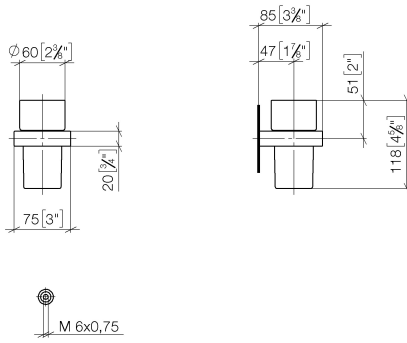

83 400 780

- Glas aus Kristallglas
- Breite 75 mm
- Höhe 118 mm
- Ausladung 85 mm

Passt zu: MEM, CL.1, CYO

	Platin	83 400 780-08
	Chrom	83 400 780-00
	Platin gebürstet	83 400 780-06
	Dark Chrome	83 400 780-19
	Messing gebürstet (23kt Gold)	83 400 780-28
	Champagne gebürstet (22kt Gold)	83 400 780-46
	Champagne (22kt Gold)	83 400 780-47
	Dark Platinum gebürstet	83 400 780-99

83 400 780

mm [inches]

83 400 780

Ersatzteile für die  
anderen  
Oberflächenvarianten  
finden Sie hier:  
Chrom

**Ersatzteilstückliste**

Nr.	Artikelnummer	Benennung	Verbaumenge	Lieferzeit
1	90 90 00 008 00 84	Glas	1	2
2	08 28 10 500 91	Ring	1	2
3	09 31 11 148 90	Stift	2	2
4	05 17 20 726 02 90	Befestigungssatz	2	2
5	08 17 20 726 90	Halter	2	2