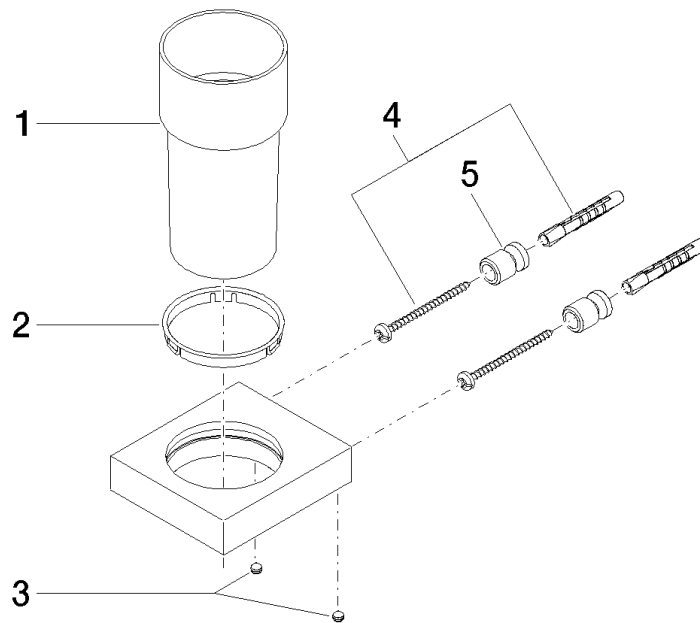

83 400 780

- Glas aus Kristallglas
- Breite 75 mm
- Höhe 118 mm
- Ausladung 85 mm

Passt zu: MEM, CL.1, CYO

	Platin	83 400 780-08
	Chrom	83 400 780-00
	Platin gebürstet	83 400 780-06
	Dark Chrome	83 400 780-19
	Messing gebürstet (23kt Gold)	83 400 780-28
	Champagne gebürstet (22kt Gold)	83 400 780-46
	Champagne (22kt Gold)	83 400 780-47
	Dark Platinum gebürstet	83 400 780-99

83 400 780

mm [inches]

83 400 780

Ersatzteile für die  
anderen  
Oberflächenvarianten  
finden Sie hier:  
Chrom

**Ersatzteilstückliste**

Nr.	Artikelnummer	Benennung	Verbaumenge	Lieferzeit
1	90 90 00 008 00 84	Glas	1	2
2	08 28 10 500 91	Ring	1	2
3	09 31 11 148 90	Stift	2	2
4	05 17 20 726 02 90	Befestigungssatz	2	2
5	08 17 20 726 90	Halter	2	2