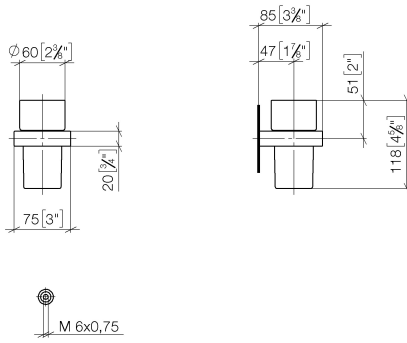

83 400 780

- Glas aus Kristallglas
- Breite 75 mm
- Höhe 118 mm
- Ausladung 85 mm

Passt zu: MEM, CL.1, CYO

	Dark Chrome	83 400 780-19
	Chrom	83 400 780-00
	Platin gebürstet	83 400 780-06
	Platin	83 400 780-08
	Messing gebürstet (23kt Gold)	83 400 780-28
	Champagne gebürstet (22kt Gold)	83 400 780-46
	Champagne (22kt Gold)	83 400 780-47
	Dark Platin gebürstet	83 400 780-99

83 400 780

mm [inches]

83 400 780

Ersatzteile für die  
anderen  
Oberflächenvarianten  
finden Sie hier:  
Chrom