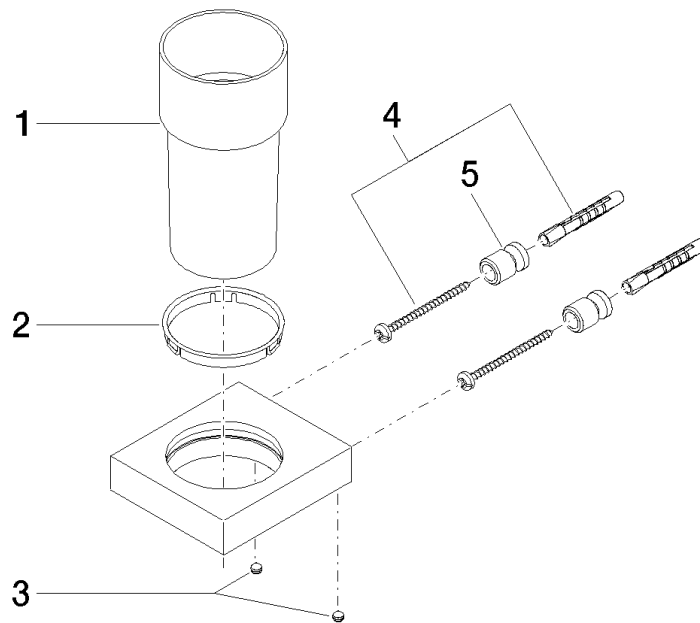

83 400 780

- Glas aus Kristallglas
- Breite 75 mm
- Höhe 118 mm
- Ausladung 85 mm

Passt zu: MEM, CL.1, CYO

	Champagne gebürstet (22kt Gold)	83 400 780-46
	Chrom	83 400 780-00
	Platin gebürstet	83 400 780-06
	Platin	83 400 780-08
	Dark Chrome	83 400 780-19
	Messing gebürstet (23kt Gold)	83 400 780-28
	Champagne (22kt Gold)	83 400 780-47
	Dark Platinum gebürstet	83 400 780-99

83 400 780

mm [inches]

83 400 780

Ersatzteile für die  
anderen  
Oberflächenvarianten  
finden Sie hier:  
Chrom

### Ersatzteilstückliste

Nr.	Artikelnummer	Benennung	Verbaumenge	Lieferzeit
1	90 90 00 008 00 84	Glas	1	2
2	08 28 10 500 91	Ring	1	2
3	09 31 11 148 90	Stift	2	2
4	05 17 20 726 02 90	Befestigungssatz	2	2
5	08 17 20 726 90	Halter	2	2