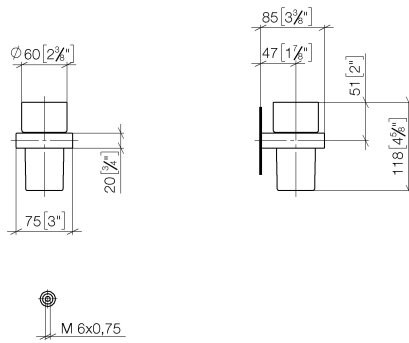

83 400 780

- Glas aus Kristallglas
- Breite 75 mm
- Höhe 118 mm
- Ausladung 85 mm

Passt zu: MEM, CL.1, CYO

	Champagne gebürstet (22kt Gold)	83 400 780-46
	Chrom	83 400 780-00
	Platin gebürstet	83 400 780-06
	Platin	83 400 780-08
	Dark Chrome	83 400 780-19
	Messing gebürstet (23kt Gold)	83 400 780-28
	Champagne (22kt Gold)	83 400 780-47
	Dark Platinum gebürstet	83 400 780-99

83 400 780

mm [inches]

83 400 780

Ersatzteile für die  
anderen  
Oberflächenvarianten  
finden Sie hier:  
Chrom

### Ersatzteilstückliste

Nr.	Artikelnummer	Benennung	Verbaumenge	Lieferzeit
1	90 90 00 008 00 84	Glas	1	2
2	08 28 10 500 91	Ring	1	2
3	09 31 11 148 90	Stift	2	2
4	05 17 20 726 02 90	Befestigungssatz	2	2
5	08 17 20 726 90	Halter	2	2