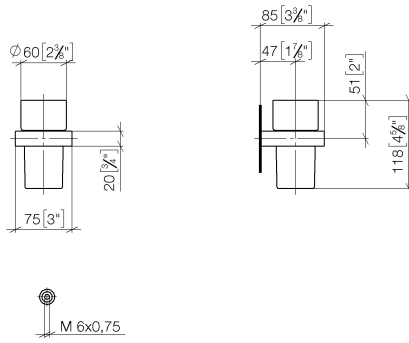

Glashalter Wandmodell - Dark Platinum gebürstet

MEM

83 400 780

- Glas aus Kristallglas
- Breite 75 mm
- Höhe 118 mm
- Ausladung 85 mm

Passt zu: MEM, CL.1, CYO

	Dark Platinum gebürstet	83 400 780-99
	Chrom	83 400 780-00
	Platin gebürstet	83 400 780-06
	Platin	83 400 780-08
	Dark Chrome	83 400 780-19
	Messing gebürstet (23kt Gold)	83 400 780-28
	Champagne gebürstet (22kt Gold)	83 400 780-46
	Champagne (22kt Gold)	83 400 780-47

83 400 780

mm [inches]

83 400 780

Ersatzteile für die
anderen
Oberflächenvarianten
finden Sie hier:
Chrom

Glashalter Wandmodell - Dark Platinum gebürstet

MEM

83 400 780

Ersatzteilstückliste

Nr.	Artikelnummer	Benennung	Verbaumenge	Lieferzeit
	90 90 00 008 00 84	Glas	8	2