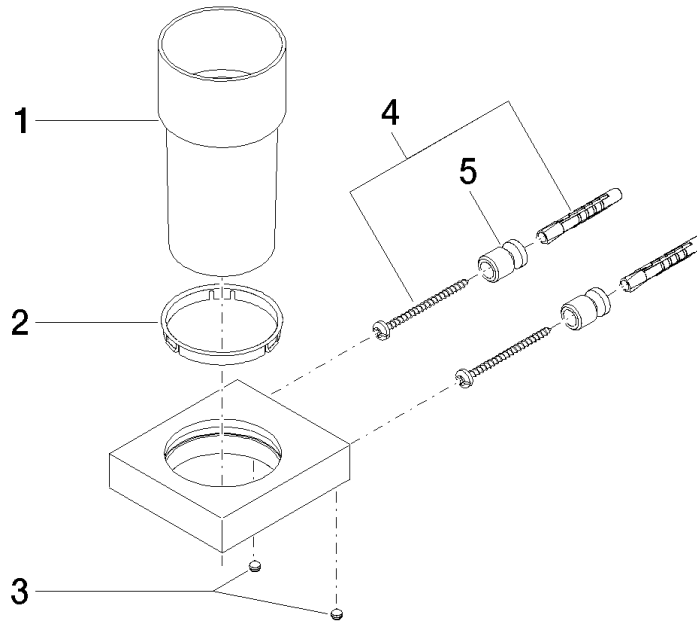

Glashalter Wandmodell - Dark Platinum gebürstet

MEM

83 400 780

- Glas aus Kristallglas
- Breite 75 mm
- Höhe 118 mm
- Ausladung 85 mm

Passt zu: MEM, CL.1, CYO

	Dark Platinum gebürstet	83 400 780-99
	Chrom	83 400 780-00
	Platin gebürstet	83 400 780-06
	Platin	83 400 780-08
	Dark Chrome	83 400 780-19
	Messing gebürstet (23kt Gold)	83 400 780-28
	Champagne gebürstet (22kt Gold)	83 400 780-46
	Champagne (22kt Gold)	83 400 780-47

83 400 780

mm [inches]

83 400 780

Ersatzteile für die
anderen
Oberflächenvarianten
finden Sie hier:
Chrom

Glashalter Wandmodell - Dark Platinum gebürstet

MEM

83 400 780

Ersatzteilstückliste

Nr.	Artikelnummer	Benennung	Verbaumenge	Lieferzeit
	90 90 00 008 00 84	Glas	8	2