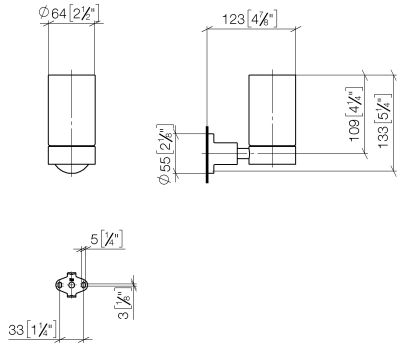

83 400 892

- Glas aus Kristallglas, matt
- Breite 65 mm
- Höhe 125 mm
- Rosette Ø 55 mm
- Ausladung 123 mm

Empfohlenes Zubehör

Trinkglas matt -

08 90 00 017  
82

83 400 892

mm [inches]

# TARA Glashalter Wandmodell - Platin gebürstet

TARA

83 400 892

## Ersatzteilstückliste

Nr.	Artikelnummer	Benennung	Verbaumenge	Lieferzeit
	08 90 00 017 82	Trinkglas matt -	10	2