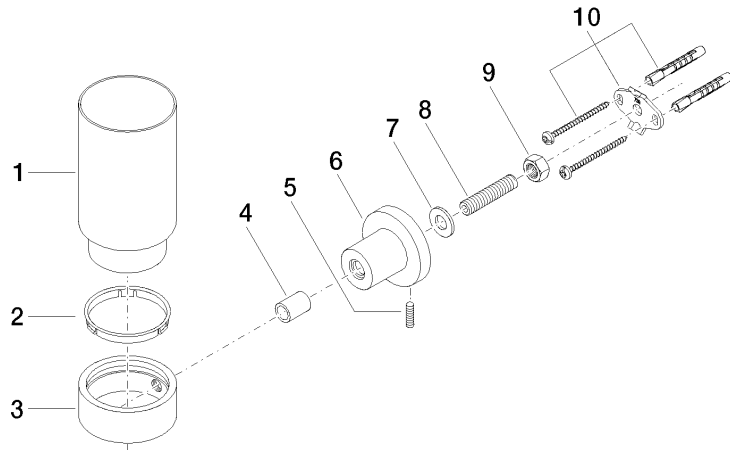

83 400 892

- Glas aus Kristallglas, matt
- Breite 65 mm
- Höhe 125 mm
- Rosette Ø 55 mm
- Ausladung 123 mm

Empfohlenes Zubehör

Trinkglas matt -

08 90 00 017  
82

83 400 892

mm [inches]

# TARA Glashalter Wandmodell - Platin gebürstet

TARA

83 400 892

## Ersatzteilstückliste

Nr.	Artikelnummer	Benennung	Verbaumenge	Lieferzeit
	08 90 00 017 82	Trinkglas matt -	10	2