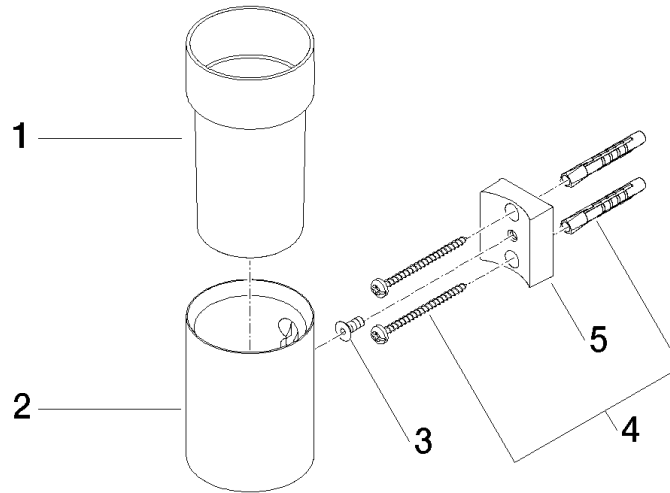

83 400 979

- Glas aus Kristallglas, transparent
- Breite 60 mm
- Höhe 120 mm
- Ausladung 110 mm

Passt zu: MADISON, MEM, TARA, CL.1,
LISSÉ, VAIA, META, CYO

	Light Gold	83 400 979-26
	Chrom	83 400 979-00
	Platin gebürstet	83 400 979-06
	Platin	83 400 979-08
	Messing (23kt Gold)	83 400 979-09
	Dark Chrome	83 400 979-19
	Light Gold gebürstet	83 400 979-27
	Messing gebürstet (23kt Gold)	83 400 979-28
	Schwarz matt	83 400 979-33
	Bronze gebürstet	83 400 979-42
	Champagne gebürstet (22kt Gold)	83 400 979-46
	Champagne (22kt Gold)	83 400 979-47
	Chrom gebürstet	83 400 979-93
	Dark Platinum gebürstet	83 400 979-99

83 400 979

mm [inches]

83 400 979

Ersatzteile für die
anderen
Oberflächenvarianten
finden Sie hier:
Chrom

Ersatzteilstückliste

Nr.	Artikelnummer	Benennung	Verbaumenge	Lieferzeit
1	90 90 00 008 00 84	Glas	1	2
2	08 17 97 569-26	Halter	1	60
3	09 30 30 117 90	Schraube	1	2
4	05 30 31 025 00 90	Befestigungssatz	1	2
5	08 10 10 530-26	Halter	1	60