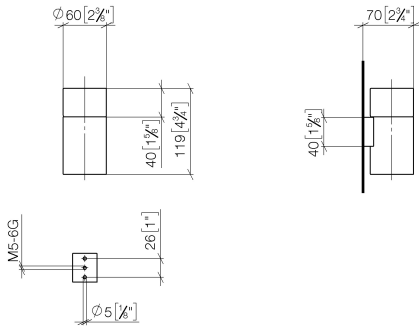

83 400 979

- Glas aus Kristallglas, transparent
- Breite 60 mm
- Höhe 120 mm
- Ausladung 110 mm

Passt zu: MADISON, MEM, TARA, CL.1,
LISSÉ, VAIA, META, CYO

	Light Gold	83 400 979-26
	Chrom	83 400 979-00
	Platin gebürstet	83 400 979-06
	Platin	83 400 979-08
	Messing (23kt Gold)	83 400 979-09
	Dark Chrome	83 400 979-19
	Light Gold gebürstet	83 400 979-27
	Messing gebürstet (23kt Gold)	83 400 979-28
	Schwarz matt	83 400 979-33
	Bronze gebürstet	83 400 979-42
	Champagne gebürstet (22kt Gold)	83 400 979-46
	Champagne (22kt Gold)	83 400 979-47
	Chrom gebürstet	83 400 979-93
	Dark Platinum gebürstet	83 400 979-99

83 400 979

mm [inches]

83 400 979

Ersatzteile für die
anderen
Oberflächenvarianten
finden Sie hier:
Chrom

Ersatzteilstückliste

Nr.	Artikelnummer	Benennung	Verbaumenge	Lieferzeit
1	90 90 00 008 00 84	Glas	1	2
2	08 17 97 569-26	Halter	1	60
3	09 30 30 117 90	Schraube	1	2
4	05 30 31 025 00 90	Befestigungssatz	1	2
5	08 10 10 530-26	Halter	1	60