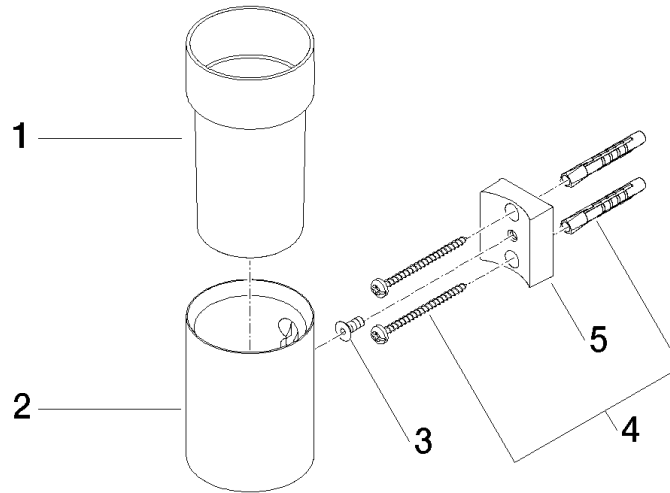

83 400 979

- Glas aus Kristallglas, transparent
- Breite 60 mm
- Höhe 120 mm
- Ausladung 110 mm

Passt zu: MADISON, MEM, TARA, CL.1,
LISSÉ, VAIA, META, CYO

	Schwarz matt	83 400 979-33
	Chrom	83 400 979-00
	Platin gebürstet	83 400 979-06
	Platin	83 400 979-08
	Messing (23kt Gold)	83 400 979-09
	Dark Chrome	83 400 979-19
	Light Gold	83 400 979-26
	Light Gold gebürstet	83 400 979-27
	Messing gebürstet (23kt Gold)	83 400 979-28
	Bronze gebürstet	83 400 979-42
	Champagne gebürstet (22kt Gold)	83 400 979-46
	Champagne (22kt Gold)	83 400 979-47
	Chrom gebürstet	83 400 979-93
	Dark Platinum gebürstet	83 400 979-99

83 400 979

mm [inches]

83 400 979

Ersatzteile für die
anderen
Oberflächenvarianten
finden Sie hier:
Chrom

Ersatzteilstückliste

Nr.	Artikelnummer	Benennung	Verbaumenge	Lieferzeit
1	90 90 00 008 00 84	Glas	1	2
2	08 17 97 569-33	Halter	1	30
3	09 30 30 117 90	Schraube	1	2
4	05 30 31 025 00 90	Befestigungssatz	1	2
5	08 10 10 530-33	Halter	1	30