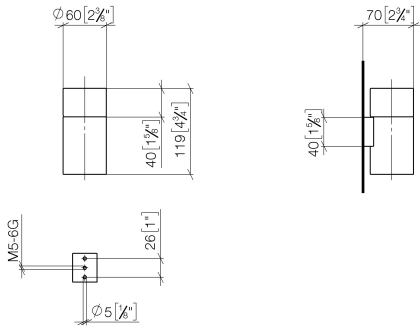

83 400 979

- Glas aus Kristallglas, transparent
- Breite 60 mm
- Höhe 120 mm
- Ausladung 110 mm

Passt zu: MADISON, MEM, TARA, CL.1,
LISSÉ, VAIA, META, CYO

	Schwarz matt	83 400 979-33
	Chrom	83 400 979-00
	Platin gebürstet	83 400 979-06
	Platin	83 400 979-08
	Messing (23kt Gold)	83 400 979-09
	Dark Chrome	83 400 979-19
	Light Gold	83 400 979-26
	Light Gold gebürstet	83 400 979-27
	Messing gebürstet (23kt Gold)	83 400 979-28
	Bronze gebürstet	83 400 979-42
	Champagne gebürstet (22kt Gold)	83 400 979-46
	Champagne (22kt Gold)	83 400 979-47
	Chrom gebürstet	83 400 979-93
	Dark Platinum gebürstet	83 400 979-99

83 400 979

mm [inches]

83 400 979

Ersatzteile für die
anderen
Oberflächenvarianten
finden Sie hier:
Chrom

Ersatzteilstückliste

Nr.	Artikelnummer	Benennung	Verbaumenge	Lieferzeit
1	90 90 00 008 00 84	Glas	1	2
2	08 17 97 569-33	Halter	1	30
3	09 30 30 117 90	Schraube	1	2
4	05 30 31 025 00 90	Befestigungssatz	1	2
5	08 10 10 530-33	Halter	1	30