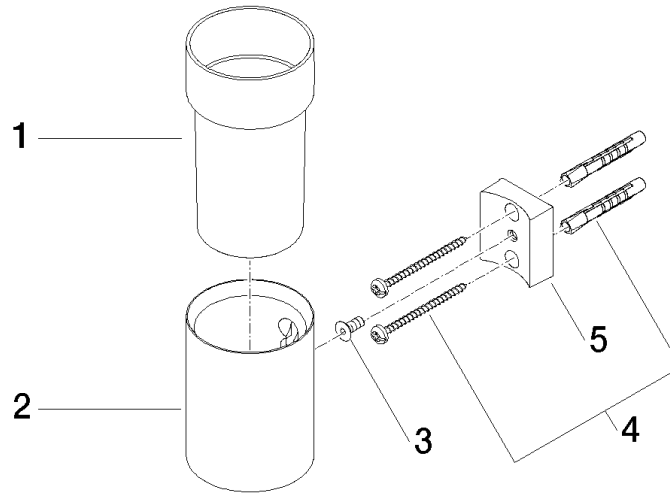

83 400 979

- Glas aus Kristallglas, transparent
- Breite 60 mm
- Höhe 120 mm
- Ausladung 110 mm

Passt zu: MADISON, MEM, TARA, CL.1,  
LISSÉ, VAIA, META, CYO

|   |                                 |               |
|---|---------------------------------|---------------|
|    | Bronze gebürstet                | 83 400 979-42 |
|    | Chrom                           | 83 400 979-00 |
|    | Platin gebürstet                | 83 400 979-06 |
|    | Platin                          | 83 400 979-08 |
|    | Messing (23kt Gold)             | 83 400 979-09 |
|    | Dark Chrome                     | 83 400 979-19 |
|    | Light Gold                      | 83 400 979-26 |
|    | Light Gold gebürstet            | 83 400 979-27 |
|    | Messing gebürstet (23kt Gold)   | 83 400 979-28 |
|   | Schwarz matt                    | 83 400 979-33 |
|  | Champagne gebürstet (22kt Gold) | 83 400 979-46 |
|  | Champagne (22kt Gold)           | 83 400 979-47 |
|  | Chrom gebürstet                 | 83 400 979-93 |
|  | Dark Platin gebürstet           | 83 400 979-99 |

83 400 979

mm [inches]

83 400 979

Ersatzteile für die  
anderen  
Oberflächenvarianten  
finden Sie hier:  
Chrom

### Ersatzteilstückliste

| Nr. | Artikelnummer      | Benennung        | Verbaumenge | Lieferzeit |
|-----|--------------------|------------------|-------------|------------|
| 1   | 90 90 00 008 00 84 | Glas             | 1           | 2          |
| 2   | 08 17 97 569-42    | Halter           | 1           | 60         |
| 3   | 09 30 30 117 90    | Schraube         | 1           | 2          |
| 4   | 05 30 31 025 00 90 | Befestigungssatz | 1           | 2          |
| 5   | 08 10 10 530-42    | Halter           | 1           | 60         |