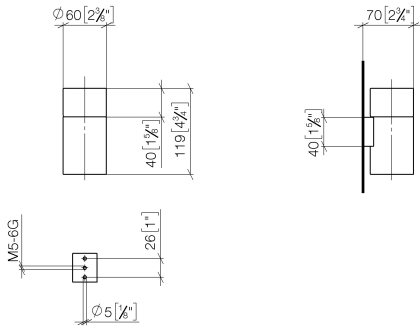

83 400 979

- Glas aus Kristallglas, transparent
- Breite 60 mm
- Höhe 120 mm
- Ausladung 110 mm

Passt zu: MADISON, MEM, TARA, CL.1,  
LISSÉ, VAIA, META, CYO

|   |                                 |               |
|---|---------------------------------|---------------|
|    | Bronze gebürstet                | 83 400 979-42 |
|    | Chrom                           | 83 400 979-00 |
|    | Platin gebürstet                | 83 400 979-06 |
|    | Platin                          | 83 400 979-08 |
|    | Messing (23kt Gold)             | 83 400 979-09 |
|    | Dark Chrome                     | 83 400 979-19 |
|    | Light Gold                      | 83 400 979-26 |
|    | Light Gold gebürstet            | 83 400 979-27 |
|    | Messing gebürstet (23kt Gold)   | 83 400 979-28 |
|   | Schwarz matt                    | 83 400 979-33 |
|  | Champagne gebürstet (22kt Gold) | 83 400 979-46 |
|  | Champagne (22kt Gold)           | 83 400 979-47 |
|  | Chrom gebürstet                 | 83 400 979-93 |
|  | Dark Platin gebürstet           | 83 400 979-99 |

83 400 979

mm [inches]

83 400 979

Ersatzteile für die  
anderen  
Oberflächenvarianten  
finden Sie hier:  
Chrom