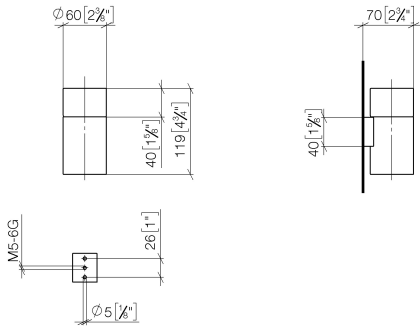

83 400 979

- Glas aus Kristallglas, transparent
- Breite 60 mm
- Höhe 120 mm
- Ausladung 110 mm

Passt zu: MADISON, MEM, TARA, CL.1,
LISSÉ, VAIA, META, CYO

	Champagne gebürstet (22kt Gold)	83 400 979-46
	Chrom	83 400 979-00
	Platin gebürstet	83 400 979-06
	Platin	83 400 979-08
	Messing (23kt Gold)	83 400 979-09
	Dark Chrome	83 400 979-19
	Light Gold	83 400 979-26
	Light Gold gebürstet	83 400 979-27
	Messing gebürstet (23kt Gold)	83 400 979-28
	Schwarz matt	83 400 979-33
	Bronze gebürstet	83 400 979-42
	Champagne (22kt Gold)	83 400 979-47
	Chrom gebürstet	83 400 979-93
	Dark Platinum gebürstet	83 400 979-99

83 400 979

mm [inches]

83 400 979

Ersatzteile für die
anderen
Oberflächenvarianten
finden Sie hier:
Chrom

Ersatzteilstückliste

Nr.	Artikelnummer	Benennung	Verbaumenge	Lieferzeit
1	90 90 00 008 00 84	Glas	1	2
2	08 17 97 569-46	Halter	1	30
3	09 30 30 117 90	Schraube	1	2
4	05 30 31 025 00 90	Befestigungssatz	1	2
5	08 10 10 530-46	Halter	1	30