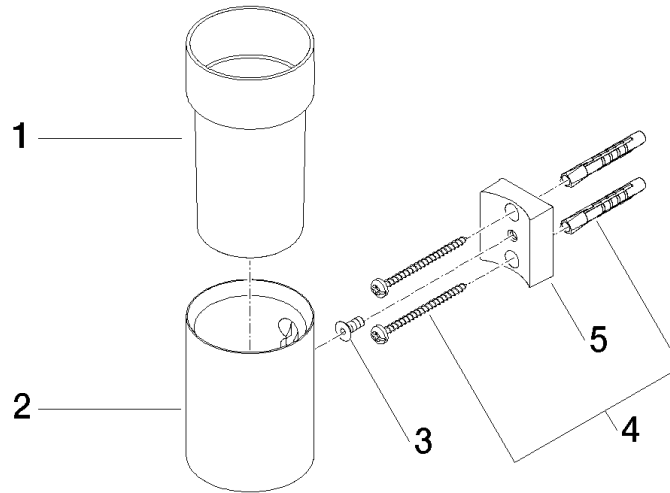

83 400 979

- Glas aus Kristallglas, transparent
- Breite 60 mm
- Höhe 120 mm
- Ausladung 110 mm

Passt zu: MADISON, MEM, TARA, CL.1,
LISSÉ, VAIA, META, CYO

	Champagne gebürstet (22kt Gold)	83 400 979-46
	Chrom	83 400 979-00
	Platin gebürstet	83 400 979-06
	Platin	83 400 979-08
	Messing (23kt Gold)	83 400 979-09
	Dark Chrome	83 400 979-19
	Light Gold	83 400 979-26
	Light Gold gebürstet	83 400 979-27
	Messing gebürstet (23kt Gold)	83 400 979-28
	Schwarz matt	83 400 979-33
	Bronze gebürstet	83 400 979-42
	Champagne (22kt Gold)	83 400 979-47
	Chrom gebürstet	83 400 979-93
	Dark Platinum gebürstet	83 400 979-99

83 400 979

mm [inches]

83 400 979

Ersatzteile für die
anderen
Oberflächenvarianten
finden Sie hier:
Chrom

Ersatzteilstückliste

Nr.	Artikelnummer	Benennung	Verbaumenge	Lieferzeit
1	90 90 00 008 00 84	Glas	1	2
2	08 17 97 569-46	Halter	1	30
3	09 30 30 117 90	Schraube	1	2
4	05 30 31 025 00 90	Befestigungssatz	1	2
5	08 10 10 530-46	Halter	1	30