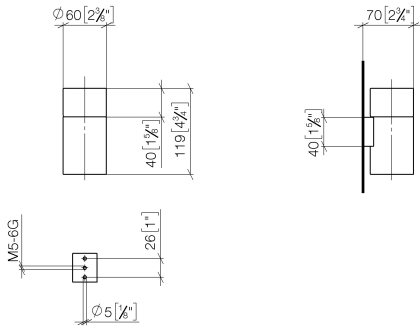

83 400 979

- Glas aus Kristallglas, transparent
- Breite 60 mm
- Höhe 120 mm
- Ausladung 110 mm

Passt zu: MADISON, MEM, TARA, CL.1,
LISSÉ, VAIA, META, CYO

	Dark Platinum gebürstet	83 400 979-99
	Chrom	83 400 979-00
	Platin gebürstet	83 400 979-06
	Platin	83 400 979-08
	Messing (23kt Gold)	83 400 979-09
	Dark Chrome	83 400 979-19
	Light Gold	83 400 979-26
	Light Gold gebürstet	83 400 979-27
	Messing gebürstet (23kt Gold)	83 400 979-28
	Schwarz matt	83 400 979-33
	Bronze gebürstet	83 400 979-42
	Champagne gebürstet (22kt Gold)	83 400 979-46
	Champagne (22kt Gold)	83 400 979-47
	Chrom gebürstet	83 400 979-93

83 400 979

mm [inches]

83 400 979

Ersatzteile für die
anderen
Oberflächenvarianten
finden Sie hier:
Chrom

Ersatzteilstückliste

Nr.	Artikelnummer	Benennung	Verbaumenge	Lieferzeit
1	90 90 00 008 00 84	Glas	1	2
2	08 17 97 569-99	Halter	1	30
3	09 30 30 117 90	Schraube	1	2
4	05 30 31 025 00 90	Befestigungssatz	1	2
5	08 10 10 530-99	Halter	1	30