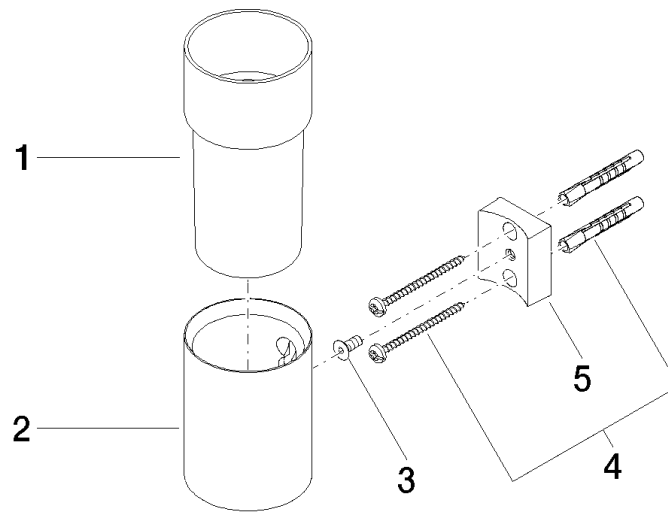

83 401 979

- Glas aus Kristallglas, matt
- Breite 60 mm
- Höhe 120 mm
- Ausladung 110 mm

Passt zu: MADISON, MEM, TARA, CL.1,
LISSÉ, VAIA, META, CYO

	Light Gold	83 401 979-26
	Chrom	83 401 979-00
	Platin gebürstet	83 401 979-06
	Platin	83 401 979-08
	Messing (23kt Gold)	83 401 979-09
	Dark Chrome	83 401 979-19
	Light Gold gebürstet	83 401 979-27
	Messing gebürstet (23kt Gold)	83 401 979-28
	Schwarz matt	83 401 979-33
	Bronze gebürstet	83 401 979-42
	Champagne gebürstet (22kt Gold)	83 401 979-46
	Champagne (22kt Gold)	83 401 979-47
	Chrom gebürstet	83 401 979-93
	Dark Platinum gebürstet	83 401 979-99

83 401 979

mm [inches]

83 401 979

Ersatzteile für die
anderen
Oberflächenvarianten
finden Sie hier:
Chrom

Ersatzteilstückliste

Nr.	Artikelnummer	Benennung	Verbaumenge	Lieferzeit
1	08 90 00 008 82	Trinkglas -	1	2
2	08 17 97 569-26	Halter	1	60
3	09 30 30 117 90	Schraube	1	2
4	05 30 31 025 00 90	Befestigungssatz	1	2
5	08 10 10 530-26	Halter	1	60