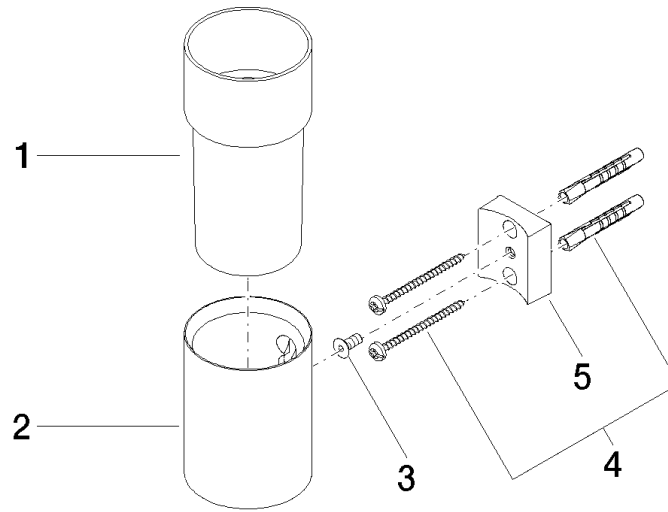

83 401 979

- Glas aus Kristallglas, matt
- Breite 60 mm
- Höhe 120 mm
- Ausladung 110 mm

Passt zu: MADISON, MEM, TARA, CL.1,
LISSÉ, VAIA, META, CYO

	Messing gebürstet (23kt Gold)	83 401 979-28
	Chrom	83 401 979-00
	Platin gebürstet	83 401 979-06
	Platin	83 401 979-08
	Messing (23kt Gold)	83 401 979-09
	Dark Chrome	83 401 979-19
	Light Gold	83 401 979-26
	Light Gold gebürstet	83 401 979-27
	Schwarz matt	83 401 979-33
	Bronze gebürstet	83 401 979-42
	Champagne gebürstet (22kt Gold)	83 401 979-46
	Champagne (22kt Gold)	83 401 979-47
	Chrom gebürstet	83 401 979-93
	Dark Platin gebürstet	83 401 979-99

Empfohlenes Zubehör

Trinkglas -

08 90 00 008
82

83 401 979

mm [inches]

83 401 979

Ersatzteilstückliste

Nr.	Artikelnummer	Benennung	Verbaumenge	Lieferzeit
1	08 90 00 008 82	Trinkglas -	1	2
2	08 17 97 569-28	Halter	1	20
3	09 30 30 117 90	Schraube	1	2
4	05 30 31 025 00 90	Befestigungssatz	1	2
5	08 10 10 530-28	Halter	1	20