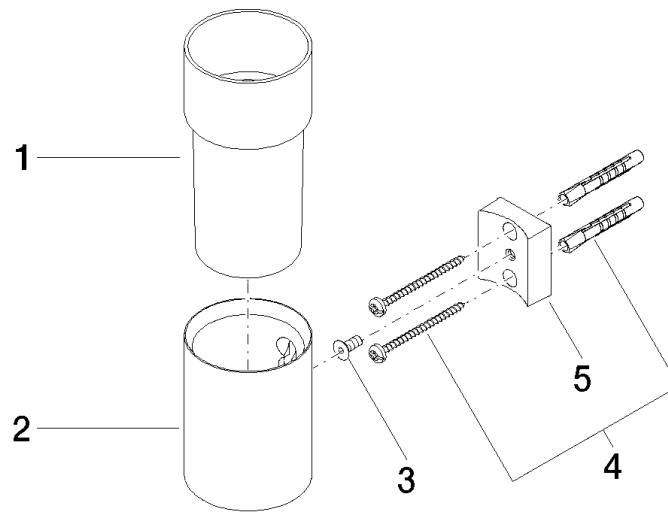

83 401 979

- Glas aus Kristallglas, matt
- Breite 60 mm
- Höhe 120 mm
- Ausladung 110 mm

Passt zu: MADISON, MEM, TARA, CL.1,
LISSÉ, VAIA, META, CYO

	Schwarz matt	83 401 979-33
	Chrom	83 401 979-00
	Platin gebürstet	83 401 979-06
	Platin	83 401 979-08
	Messing (23kt Gold)	83 401 979-09
	Dark Chrome	83 401 979-19
	Light Gold	83 401 979-26
	Light Gold gebürstet	83 401 979-27
	Messing gebürstet (23kt Gold)	83 401 979-28
	Bronze gebürstet	83 401 979-42
	Champagne gebürstet (22kt Gold)	83 401 979-46
	Champagne (22kt Gold)	83 401 979-47
	Chrom gebürstet	83 401 979-93
	Dark Platin gebürstet	83 401 979-99

Empfohlenes Zubehör

Trinkglas -

08 90 00 008
82

83 401 979

mm [inches]

83 401 979

Ersatzteilstückliste

Nr.	Artikelnummer	Benennung	Verbaumenge	Lieferzeit
1	08 90 00 008 82	Trinkglas -	1	2
2	08 17 97 569-33	Halter	1	30
3	09 30 30 117 90	Schraube	1	2
4	05 30 31 025 00 90	Befestigungssatz	1	2
5	08 10 10 530-33	Halter	1	30