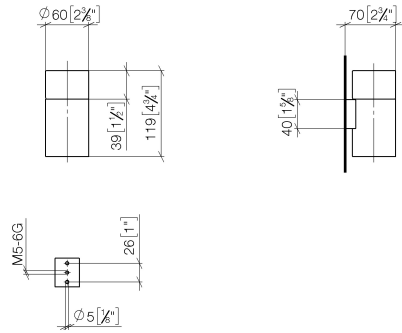

Empfohlenes Zubehör

Trinkglas -

08 90 00 008
82

83 401 979

mm [inches]

83 401 979

Ersatzteilstückliste

Nr.	Artikelnummer	Benennung	Verbaumenge	Lieferzeit
1	08 90 00 008 82	Trinkglas -	1	2
2	08 17 97 569-33	Halter	1	30
3	09 30 30 117 90	Schraube	1	2
4	05 30 31 025 00 90	Befestigungssatz	1	2
5	08 10 10 530-33	Halter	1	30