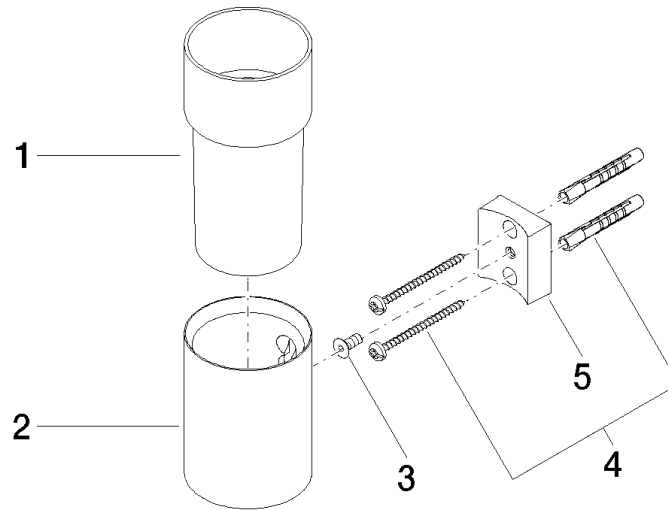

83 401 979

- Glas aus Kristallglas, matt
- Breite 60 mm
- Höhe 120 mm
- Ausladung 110 mm

Passt zu: MADISON, MEM, TARA, CL.1,
LISSÉ, VAIA, META, CYO

	Bronze gebürstet	83 401 979-42
	Chrom	83 401 979-00
	Platin gebürstet	83 401 979-06
	Platin	83 401 979-08
	Messing (23kt Gold)	83 401 979-09
	Dark Chrome	83 401 979-19
	Light Gold	83 401 979-26
	Light Gold gebürstet	83 401 979-27
	Messing gebürstet (23kt Gold)	83 401 979-28
	Schwarz matt	83 401 979-33
	Champagne gebürstet (22kt Gold)	83 401 979-46
	Champagne (22kt Gold)	83 401 979-47
	Chrom gebürstet	83 401 979-93
	Dark Platin gebürstet	83 401 979-99

83 401 979

mm [inches]

83 401 979

Ersatzteile für die
anderen
Oberflächenvarianten
finden Sie hier:
Chrom

Ersatzteilstückliste

Nr.	Artikelnummer	Benennung	Verbaumenge	Lieferzeit
1	08 90 00 008 82	Trinkglas -	1	2
2	08 17 97 569-42	Halter	1	60
3	09 30 30 117 90	Schraube	1	2
4	05 30 31 025 00 90	Befestigungssatz	1	2
5	08 10 10 530-42	Halter	1	60