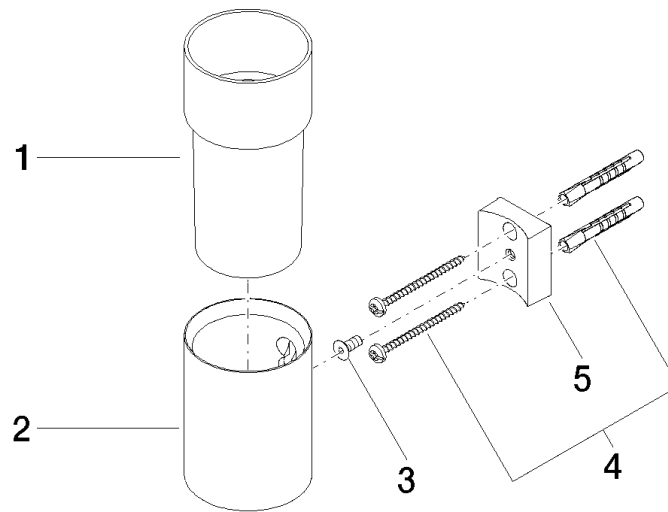

83 401 979

- Glas aus Kristallglas, matt
- Breite 60 mm
- Höhe 120 mm
- Ausladung 110 mm

Passt zu: MADISON, MEM, TARA, CL.1,  
LISSÉ, VAIA, META, CYO

	Chrom gebürstet	83 401 979-93
	Chrom	83 401 979-00
	Platin gebürstet	83 401 979-06
	Platin	83 401 979-08
	Messing (23kt Gold)	83 401 979-09
	Dark Chrome	83 401 979-19
	Light Gold	83 401 979-26
	Light Gold gebürstet	83 401 979-27
	Messing gebürstet (23kt Gold)	83 401 979-28
	Schwarz matt	83 401 979-33
	Bronze gebürstet	83 401 979-42
	Champagne gebürstet (22kt Gold)	83 401 979-46
	Champagne (22kt Gold)	83 401 979-47
	Dark Platinum gebürstet	83 401 979-99

83 401 979

mm [inches]

83 401 979

Ersatzteile für die  
anderen  
Oberflächenvarianten  
finden Sie hier:  
Chrom

**Ersatzteilstückliste**

Nr.	Artikelnummer	Benennung	Verbaumenge	Lieferzeit
1	08 90 00 008 82	Trinkglas -	1	2
2	08 17 97 569-93	Halter	1	20
3	09 30 30 117 90	Schraube	1	2
4	05 30 31 025 00 90	Befestigungssatz	1	2
5	08 10 10 530-93	Halter	1	20