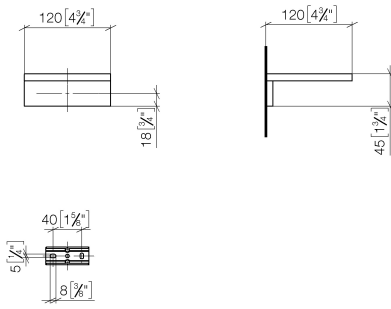

## Seifenhalter Wandmodell - Chrom

MEM

83 410 780

- Breite 120 mm
- Höhe 45 mm
- Ausladung 120 mm

Passt zu: MEM, CYO

|  |                                       |               |
|--|---------------------------------------|---------------|
|  | Chrom                                 | 83 410 780-00 |
|  | Platin gebürstet                      | 83 410 780-06 |
|  | Platin                                | 83 410 780-08 |
|  | Dark Chrome                           | 83 410 780-19 |
|  | Messing gebürstet<br>(23kt Gold)      | 83 410 780-28 |
|  | Champagne<br>gebürstet (22kt<br>Gold) | 83 410 780-46 |
|  | Champagne (22kt<br>Gold)              | 83 410 780-47 |
|  | Dark Platinum<br>gebürstet            | 83 410 780-99 |

83 410 780

mm [inches]

83 410 780

Ersatzteile für die  
anderen  
Oberflächenvarianten  
finden Sie hier: Platin  
gebürstet

### Ersatzteilstückliste

| Nr. | Artikelnummer   | Benennung | Verbaumenge | Lieferzeit |
|-----|-----------------|-----------|-------------|------------|
|     | 08 17 78 601-00 | Schale    | 8           | 60         |