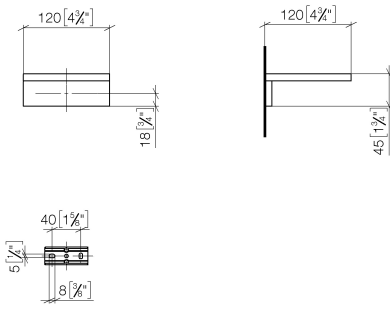

**Seifenhalter Wandmodell - Platin gebürstet**

MEM

83 410 780

- Breite 120 mm
- Höhe 45 mm
- Ausladung 120 mm

Passt zu: MEM, CYO

	Platin gebürstet	83 410 780-06
	Chrom	83 410 780-00
	Platin	83 410 780-08
	Dark Chrome	83 410 780-19
	Messing gebürstet (23kt Gold)	83 410 780-28
	Champagne gebürstet (22kt Gold)	83 410 780-46
	Champagne (22kt Gold)	83 410 780-47
	Dark Platinum gebürstet	83 410 780-99

83 410 780

mm [inches]

83 410 780

Ersatzteile für die  
anderen  
Oberflächenvarianten  
finden Sie hier:  
Chrom

### Ersatzteilstückliste

Nr.	Artikelnummer	Benennung	Verbaumenge	Lieferzeit
	08 17 78 601-06	Schale	8	60