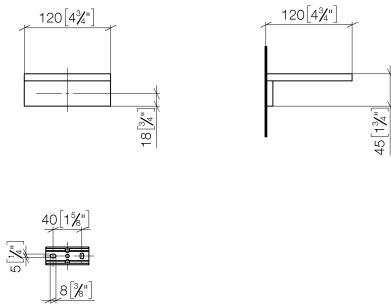

Seifenhalter Wandmodell - Platin

MEM

83 410 780

- Breite 120 mm
- Höhe 45 mm
- Ausladung 120 mm

Passt zu: MEM, CYO

	Platin	83 410 780-08
	Chrom	83 410 780-00
	Platin gebürstet	83 410 780-06
	Dark Chrome	83 410 780-19
	Messing gebürstet (23kt Gold)	83 410 780-28
	Champagne gebürstet (22kt Gold)	83 410 780-46
	Champagne (22kt Gold)	83 410 780-47
	Dark Platin gebürstet	83 410 780-99

83 410 780

mm [inches]

83 410 780

Ersatzteile für die
anderen
Oberflächenvarianten
finden Sie hier:
Chrom

Seifenhalter Wandmodell - Platin

MEM

83 410 780

Ersatzteilstückliste

Nr.	Artikelnummer	Benennung	Verbaumenge	Lieferzeit
	08 17 78 601-08	Schale	8	60