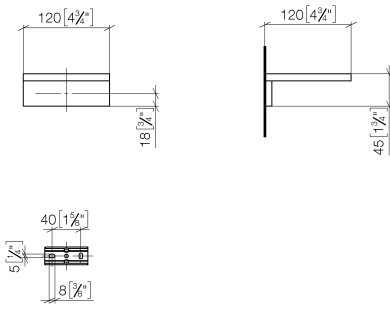

Seifenhalter Wandmodell - Platin

MEM

83 410 780

- Breite 120 mm
- Höhe 45 mm
- Ausladung 120 mm

Passt zu: MEM, CYO

	Platin	83 410 780-08
	Chrom	83 410 780-00
	Platin gebürstet	83 410 780-06
	Dark Chrome	83 410 780-19
	Messing gebürstet (23kt Gold)	83 410 780-28
	Champagne gebürstet (22kt Gold)	83 410 780-46
	Champagne (22kt Gold)	83 410 780-47
	Dark Platin gebürstet	83 410 780-99

83 410 780

mm [inches]

83 410 780

Ersatzteile für die
anderen
Oberflächenvarianten
finden Sie hier:
Chrom

Seifenhalter Wandmodell - Platin

MEM

83 410 780

Ersatzteilstückliste

Nr.	Artikelnummer	Benennung	Verbaumenge	Lieferzeit
	08 17 78 601-08	Schale	8	60