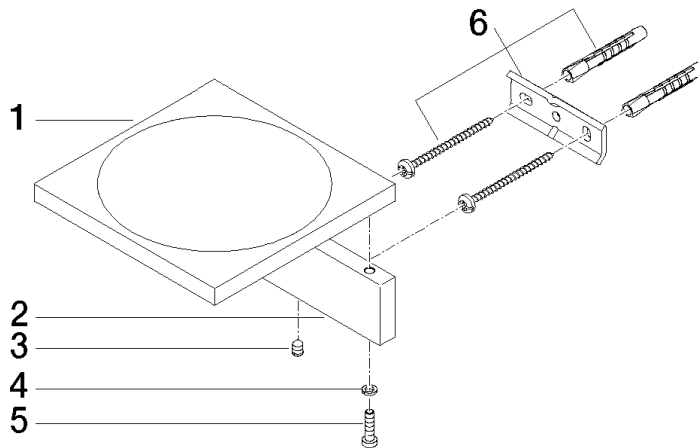

Seifenhalter Wandmodell - Platin

MEM

83 410 780

- Breite 120 mm
- Höhe 45 mm
- Ausladung 120 mm

Passt zu: MEM, CYO

	Platin	83 410 780-08
	Chrom	83 410 780-00
	Platin gebürstet	83 410 780-06
	Dark Chrome	83 410 780-19
	Messing gebürstet (23kt Gold)	83 410 780-28
	Champagne gebürstet (22kt Gold)	83 410 780-46
	Champagne (22kt Gold)	83 410 780-47
	Dark Platin gebürstet	83 410 780-99

83 410 780

mm [inches]

83 410 780

Ersatzteile für die
anderen
Oberflächenvarianten
finden Sie hier:
Chrom

Seifenhalter Wandmodell - Platin

MEM

83 410 780

Ersatzteilstückliste

Nr.	Artikelnummer	Benennung	Verbaumenge	Lieferzeit
	08 17 78 601-08	Schale	8	60