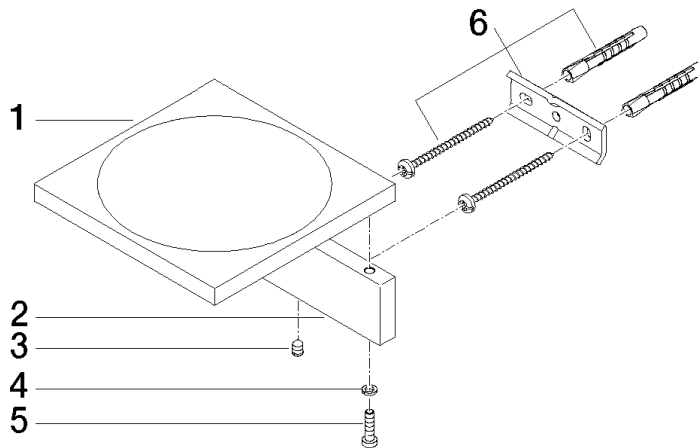

**Seifenhalter Wandmodell - Messing gebürstet (23kt Gold)**

MEM

83 410 780

- Breite 120 mm
- Höhe 45 mm
- Ausladung 120 mm

Passt zu: MEM, CYO

	Messing gebürstet (23kt Gold)	83 410 780-28
	Chrom	83 410 780-00
	Platin gebürstet	83 410 780-06
	Platin	83 410 780-08
	Dark Chrome	83 410 780-19
	Champagne gebürstet (22kt Gold)	83 410 780-46
	Champagne (22kt Gold)	83 410 780-47
	Dark Platin gebürstet	83 410 780-99

83 410 780

mm [inches]

83 410 780

Ersatzteile für die  
anderen  
Oberflächenvarianten  
finden Sie hier:  
Chrom

### Ersatzteilstückliste

Nr.	Artikelnummer	Benennung	Verbaumenge	Lieferzeit
	08 17 78 601-28	Schale	8	20