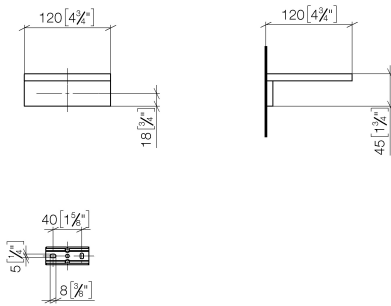

**Seifenhalter Wandmodell - Messing gebürstet (23kt Gold)**

MEM

83 410 780

- Breite 120 mm
- Höhe 45 mm
- Ausladung 120 mm

Passt zu: MEM, CYO

	Messing gebürstet (23kt Gold)	83 410 780-28
	Chrom	83 410 780-00
	Platin gebürstet	83 410 780-06
	Platin	83 410 780-08
	Dark Chrome	83 410 780-19
	Champagne gebürstet (22kt Gold)	83 410 780-46
	Champagne (22kt Gold)	83 410 780-47
	Dark Platin gebürstet	83 410 780-99

83 410 780

mm [inches]

83 410 780

Ersatzteile für die  
anderen  
Oberflächenvarianten  
finden Sie hier:  
Chrom

### Ersatzteilstückliste

Nr.	Artikelnummer	Benennung	Verbaumenge	Lieferzeit
	08 17 78 601-28	Schale	8	20