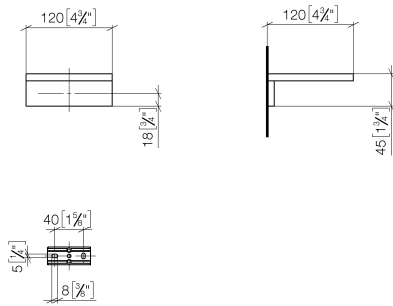

83 410 780

- Breite 120 mm
- Höhe 45 mm
- Ausladung 120 mm

Passt zu: MEM, CYO

	Champagne gebürstet (22kt Gold)	83 410 780-46
	Chrom	83 410 780-00
	Platin gebürstet	83 410 780-06
	Platin	83 410 780-08
	Dark Chrome	83 410 780-19
	Messing gebürstet (23kt Gold)	83 410 780-28
	Champagne (22kt Gold)	83 410 780-47
	Dark Platinum gebürstet	83 410 780-99

83 410 780

mm [inches]

83 410 780

Ersatzteile für die  
anderen  
Oberflächenvarianten  
finden Sie hier:  
Chrom

### Ersatzteilstückliste

Nr.	Artikelnummer	Benennung	Verbaumenge	Lieferzeit
1	08 17 78 601-46	Schale	1	30
2	08 17 78 507-46	Halter	1	30
3	90 31 11 112 00 90	Stift	1	2
4	90 30 11 029 00 90	Scheibe	2	2
5	09 30 30 069 90	Schraube	2	2
6	05 17 20 718 00 90	Befestigungssatz	1	2