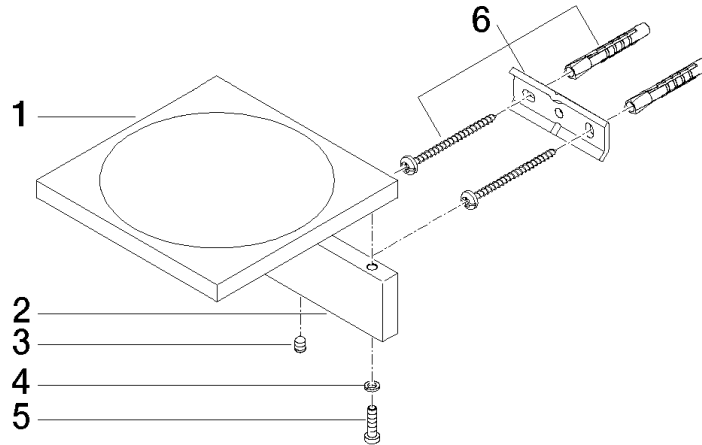

83 410 780

- Breite 120 mm
- Höhe 45 mm
- Ausladung 120 mm

Passt zu: MEM, CYO

	Champagne gebürstet (22kt Gold)	83 410 780-46
	Chrom	83 410 780-00
	Platin gebürstet	83 410 780-06
	Platin	83 410 780-08
	Dark Chrome	83 410 780-19
	Messing gebürstet (23kt Gold)	83 410 780-28
	Champagne (22kt Gold)	83 410 780-47
	Dark Platinum gebürstet	83 410 780-99

83 410 780

mm [inches]

83 410 780

Ersatzteile für die  
anderen  
Oberflächenvarianten  
finden Sie hier:  
Chrom

### Ersatzteilstückliste

Nr.	Artikelnummer	Benennung	Verbaumenge	Lieferzeit
1	08 17 78 601-46	Schale	1	30
2	08 17 78 507-46	Halter	1	30
3	90 31 11 112 00 90	Stift	1	2
4	90 30 11 029 00 90	Scheibe	2	2
5	09 30 30 069 90	Schraube	2	2
6	05 17 20 718 00 90	Befestigungssatz	1	2