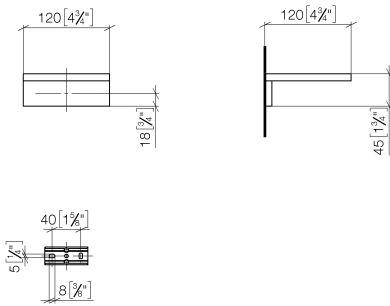

**Seifenhalter Wandmodell - Dark Platinum gebürstet**

MEM

83 410 780

- Breite 120 mm
- Höhe 45 mm
- Ausladung 120 mm

Passt zu: MEM, CYO

	Dark Platinum gebürstet	83 410 780-99
	Chrom	83 410 780-00
	Platin gebürstet	83 410 780-06
	Platin	83 410 780-08
	Dark Chrome	83 410 780-19
	Messing gebürstet (23kt Gold)	83 410 780-28
	Champagne gebürstet (22kt Gold)	83 410 780-46
	Champagne (22kt Gold)	83 410 780-47

83 410 780

mm [inches]

83 410 780

Ersatzteile für die  
anderen  
Oberflächenvarianten  
finden Sie hier:  
Chrom

### Ersatzteilstückliste

Nr.	Artikelnummer	Benennung	Verbaumenge	Lieferzeit
	08 17 78 601-99	Schale	8	60