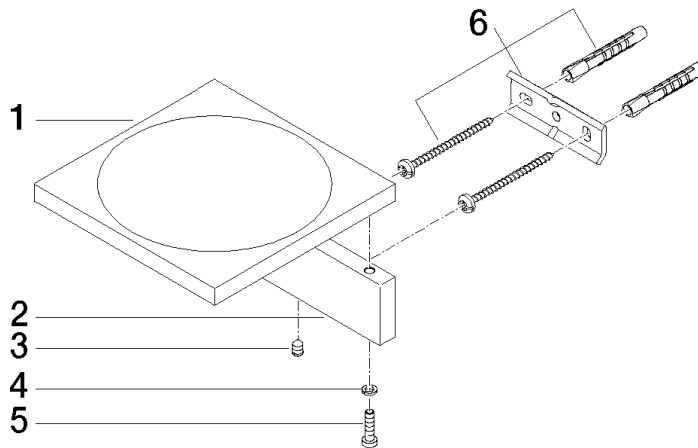

**Seifenhalter Wandmodell - Dark Platinum gebürstet**

MEM

83 410 780

- Breite 120 mm
- Höhe 45 mm
- Ausladung 120 mm

Passt zu: MEM, CYO

	Dark Platinum gebürstet	83 410 780-99
	Chrom	83 410 780-00
	Platin gebürstet	83 410 780-06
	Platin	83 410 780-08
	Dark Chrome	83 410 780-19
	Messing gebürstet (23kt Gold)	83 410 780-28
	Champagne gebürstet (22kt Gold)	83 410 780-46
	Champagne (22kt Gold)	83 410 780-47

83 410 780

mm [inches]

83 410 780

Ersatzteile für die  
anderen  
Oberflächenvarianten  
finden Sie hier:  
Chrom

### Ersatzteilstückliste

Nr.	Artikelnummer	Benennung	Verbaumenge	Lieferzeit
	08 17 78 601-99	Schale	8	60