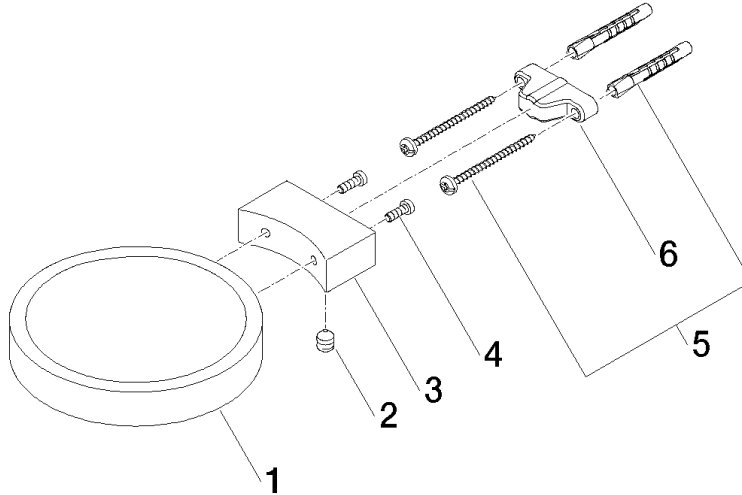

## Seifenhalter , Wandmodell - Platin

83 410 979 Produktversion ab 10/1/2023

- Breite 120 mm
- Höhe 20 mm
- Ausladung 145 mm

	Platin	83 410 979-08
	Chrom	83 410 979-00
	Platin gebürstet	83 410 979-06
	Messing (23kt Gold)	83 410 979-09
	Dark Chrome	83 410 979-19
	Light Gold	83 410 979-26
	Light Gold gebürstet	83 410 979-27
	Messing gebürstet (23kt Gold)	83 410 979-28
	Schwarz matt	83 410 979-33
	Bronze gebürstet	83 410 979-42
	Champagne gebürstet (22kt Gold)	83 410 979-46
	Champagne (22kt Gold)	83 410 979-47
	Chrom gebürstet	83 410 979-93
	Dark Platinum gebürstet	83 410 979-99

## Seifenhalter , Wandmodell - Platin

83 410 979 Produktversion ab 10/1/2023

mm [inches]

### Ersatzteilstückliste

Nr.	Artikelnummer	Benennung	Verbaumenge	Lieferzeit
1	08 17 97 570-08	Schale	1	40
2	09 31 11 002 90	Stift	1	2
3	08 17 30 502-08	Halter	1	40
4	09 30 30 080 90	Schraube	2	2
5	05 30 31 025 00 90	Befestigungssatz	1	2
6	09 17 20 030 90	Halter	1	2