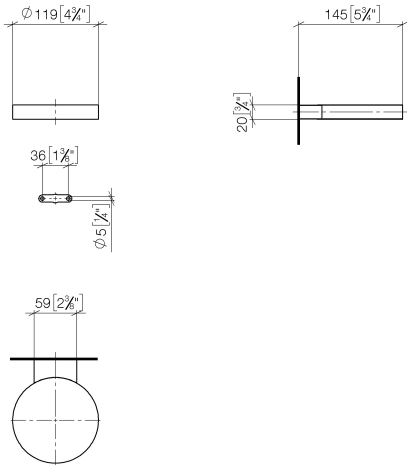

## Seifenhalter , Wandmodell - Platin

83 410 979 Produktversion ab 10/1/2023

- Breite 120 mm
- Höhe 20 mm
- Ausladung 145 mm

	Platin	83 410 979-08
	Chrom	83 410 979-00
	Platin gebürstet	83 410 979-06
	Messing (23kt Gold)	83 410 979-09
	Dark Chrome	83 410 979-19
	Light Gold	83 410 979-26
	Light Gold gebürstet	83 410 979-27
	Messing gebürstet (23kt Gold)	83 410 979-28
	Schwarz matt	83 410 979-33
	Bronze gebürstet	83 410 979-42
	Champagne gebürstet (22kt Gold)	83 410 979-46
	Champagne (22kt Gold)	83 410 979-47
	Chrom gebürstet	83 410 979-93
	Dark Platinum gebürstet	83 410 979-99

## Seifenhalter , Wandmodell - Platin

83 410 979 Produktversion ab 10/1/2023

mm [inches]

### Ersatzteilstückliste

Nr.	Artikelnummer	Benennung	Verbaumenge	Lieferzeit
1	08 17 97 570-08	Schale	1	40
2	09 31 11 002 90	Stift	1	2
3	08 17 30 502-08	Halter	1	40
4	09 30 30 080 90	Schraube	2	2
5	05 30 31 025 00 90	Befestigungssatz	1	2
6	09 17 20 030 90	Halter	1	2