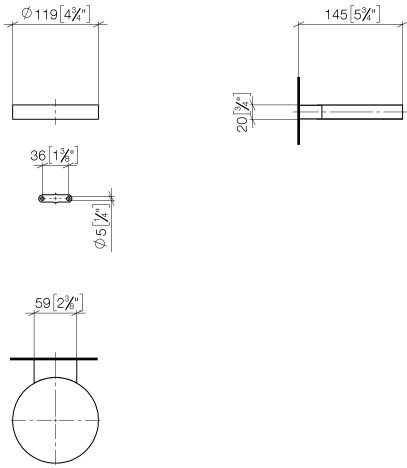

83 410 979

- Breite 120 mm
- Höhe 20 mm
- Ausladung 145 mm

Passt zu: MADISON, MEM, TARA, CL.1,
LISSÉ, VAIA, META, CYO

	Dark Chrome	83 410 979-19
	Chrom	83 410 979-00
	Platin gebürstet	83 410 979-06
	Platin	83 410 979-08
	Messing (23kt Gold)	83 410 979-09
	Light Gold	83 410 979-26
	Light Gold gebürstet	83 410 979-27
	Messing gebürstet (23kt Gold)	83 410 979-28
	Schwarz matt	83 410 979-33
	Bronze gebürstet	83 410 979-42
	Champagne gebürstet (22kt Gold)	83 410 979-46
	Champagne (22kt Gold)	83 410 979-47
	Chrom gebürstet	83 410 979-93
	Dark Platinum gebürstet	83 410 979-99

83 410 979

mm [inches]

83 410 979

Ersatzteile für die
anderen
Oberflächenvarianten
finden Sie hier:
Chrom

Ersatzteilstückliste