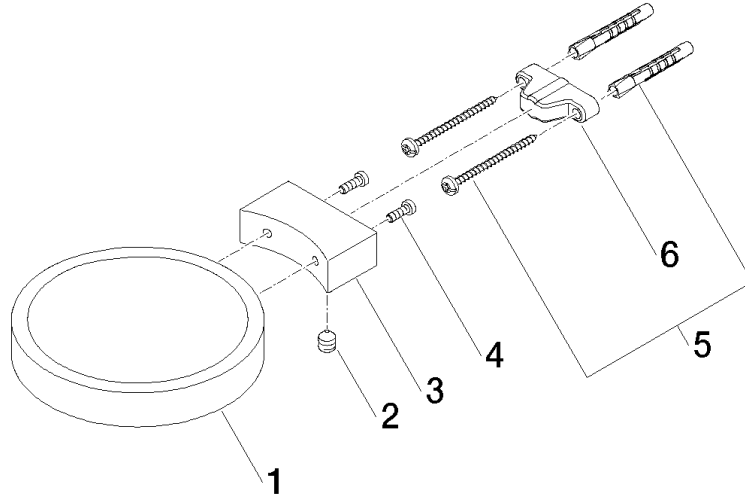

83 410 979

- Breite 120 mm
- Höhe 20 mm
- Ausladung 145 mm

Passt zu: MADISON, MEM, TARA, CL.1,
LISSÉ, VAIA, META, CYO

	Dark Chrome	83 410 979-19
	Chrom	83 410 979-00
	Platin gebürstet	83 410 979-06
	Platin	83 410 979-08
	Messing (23kt Gold)	83 410 979-09
	Light Gold	83 410 979-26
	Light Gold gebürstet	83 410 979-27
	Messing gebürstet (23kt Gold)	83 410 979-28
	Schwarz matt	83 410 979-33
	Bronze gebürstet	83 410 979-42
	Champagne gebürstet (22kt Gold)	83 410 979-46
	Champagne (22kt Gold)	83 410 979-47
	Chrom gebürstet	83 410 979-93
	Dark Platinum gebürstet	83 410 979-99

83 410 979

mm [inches]

83 410 979

Ersatzteile für die
anderen
Oberflächenvarianten
finden Sie hier:
Chrom

Ersatzteilstückliste