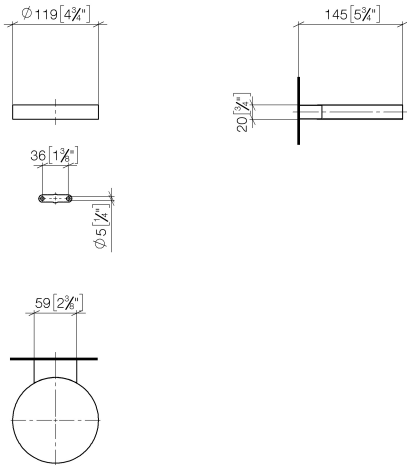

Seifenhalter , Wandmodell - Schwarz matt

83 410 979 Produktversion ab 10/1/2023

- Breite 120 mm
- Höhe 20 mm
- Ausladung 145 mm

	Schwarz matt	83 410 979-33
	Chrom	83 410 979-00
	Platin gebürstet	83 410 979-06
	Platin	83 410 979-08
	Messing (23kt Gold)	83 410 979-09
	Dark Chrome	83 410 979-19
	Light Gold	83 410 979-26
	Light Gold gebürstet	83 410 979-27
	Messing gebürstet (23kt Gold)	83 410 979-28
	Bronze gebürstet	83 410 979-42
	Champagne gebürstet (22kt Gold)	83 410 979-46
	Champagne (22kt Gold)	83 410 979-47
	Chrom gebürstet	83 410 979-93
	Dark Platin gebürstet	83 410 979-99

Seifenhalter , Wandmodell - Schwarz matt

83 410 979 Produktversion ab 10/1/2023

mm [inches]

Seifenhalter , Wandmodell - Schwarz matt

83 410 979 Produktversion ab 10/1/2023

Ersatzteile für die
anderen
Oberflächenvarianten
finden Sie hier:
Chrom

Ersatzteilstückliste

Nr.	Artikelnummer	Benennung	Verbaumenge	Lieferzeit
1	08 17 97 570-33	Schale	1	30
2	09 31 11 002 90	Stift	1	2
3	08 17 30 502-33	Halter	1	30
4	09 30 30 080 90	Schraube	2	2
5	05 30 31 025 00 90	Befestigungssatz	1	2
6	09 17 20 030 90	Halter	1	2