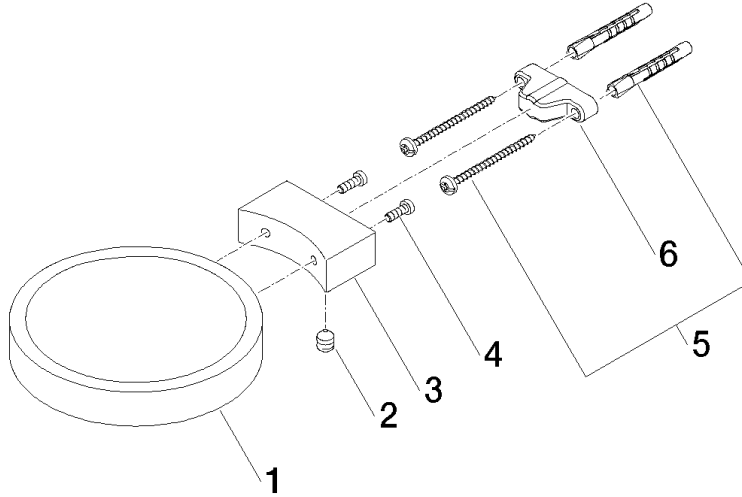

Seifenhalter , Wandmodell - Schwarz matt

83 410 979 Produktversion ab 10/1/2023

- Breite 120 mm
- Höhe 20 mm
- Ausladung 145 mm

	Schwarz matt	83 410 979-33
	Chrom	83 410 979-00
	Platin gebürstet	83 410 979-06
	Platin	83 410 979-08
	Messing (23kt Gold)	83 410 979-09
	Dark Chrome	83 410 979-19
	Light Gold	83 410 979-26
	Light Gold gebürstet	83 410 979-27
	Messing gebürstet (23kt Gold)	83 410 979-28
	Bronze gebürstet	83 410 979-42
	Champagne gebürstet (22kt Gold)	83 410 979-46
	Champagne (22kt Gold)	83 410 979-47
	Chrom gebürstet	83 410 979-93
	Dark Platin gebürstet	83 410 979-99

Seifenhalter , Wandmodell - Schwarz matt

83 410 979 Produktversion ab 10/1/2023

mm [inches]

Seifenhalter , Wandmodell - Schwarz matt

83 410 979 Produktversion ab 10/1/2023

Ersatzteile für die
anderen
Oberflächenvarianten
finden Sie hier:
Chrom

Ersatzteilstückliste

Nr.	Artikelnummer	Benennung	Verbaumenge	Lieferzeit
1	08 17 97 570-33	Schale	1	30
2	09 31 11 002 90	Stift	1	2
3	08 17 30 502-33	Halter	1	30
4	09 30 30 080 90	Schraube	2	2
5	05 30 31 025 00 90	Befestigungssatz	1	2
6	09 17 20 030 90	Halter	1	2