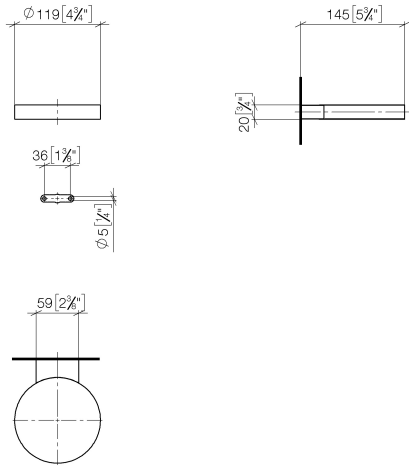

Seifenhalter , Wandmodell - Bronze gebürstet

83 410 979 Produktversion ab 10/1/2023

- Breite 120 mm
- Höhe 20 mm
- Ausladung 145 mm

	Bronze gebürstet	83 410 979-42
	Chrom	83 410 979-00
	Platin gebürstet	83 410 979-06
	Platin	83 410 979-08
	Messing (23kt Gold)	83 410 979-09
	Dark Chrome	83 410 979-19
	Light Gold	83 410 979-26
	Light Gold gebürstet	83 410 979-27
	Messing gebürstet (23kt Gold)	83 410 979-28
	Schwarz matt	83 410 979-33
	Champagne gebürstet (22kt Gold)	83 410 979-46
	Champagne (22kt Gold)	83 410 979-47
	Chrom gebürstet	83 410 979-93
	Dark Platin gebürstet	83 410 979-99

Seifenhalter , Wandmodell - Bronze gebürstet

83 410 979 Produktversion ab 10/1/2023

mm [inches]

Seifenhalter , Wandmodell - Bronze gebürstet

83 410 979 Produktversion ab 10/1/2023

Ersatzteile für die
anderen
Oberflächenvarianten
finden Sie hier:
Chrom

Ersatzteilstückliste

Nr.	Artikelnummer	Benennung	Verbaumenge	Lieferzeit
1	08 17 97 570-42	Schale	1	60
2	09 31 11 002 90	Stift	1	2
3	08 17 30 502-42	Halter	1	60
4	09 30 30 080 90	Schraube	2	2
5	05 30 31 025 00 90	Befestigungssatz	1	2
6	09 17 20 030 90	Halter	1	2