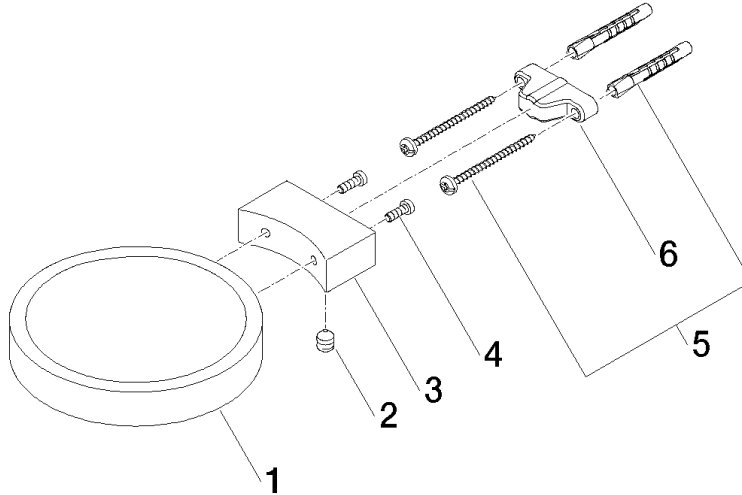

Seifenhalter , Wandmodell - Bronze gebürstet

83 410 979 Produktversion ab 10/1/2023

- Breite 120 mm
- Höhe 20 mm
- Ausladung 145 mm

	Bronze gebürstet	83 410 979-42
	Chrom	83 410 979-00
	Platin gebürstet	83 410 979-06
	Platin	83 410 979-08
	Messing (23kt Gold)	83 410 979-09
	Dark Chrome	83 410 979-19
	Light Gold	83 410 979-26
	Light Gold gebürstet	83 410 979-27
	Messing gebürstet (23kt Gold)	83 410 979-28
	Schwarz matt	83 410 979-33
	Champagne gebürstet (22kt Gold)	83 410 979-46
	Champagne (22kt Gold)	83 410 979-47
	Chrom gebürstet	83 410 979-93
	Dark Platin gebürstet	83 410 979-99

Seifenhalter , Wandmodell - Bronze gebürstet

83 410 979 Produktversion ab 10/1/2023

mm [inches]

Seifenhalter , Wandmodell - Bronze gebürstet

83 410 979 Produktversion ab 10/1/2023

Ersatzteile für die
anderen
Oberflächenvarianten
finden Sie hier:
Chrom

Ersatzteilstückliste

Nr.	Artikelnummer	Benennung	Verbaumenge	Lieferzeit
1	08 17 97 570-42	Schale	1	60
2	09 31 11 002 90	Stift	1	2
3	08 17 30 502-42	Halter	1	60
4	09 30 30 080 90	Schraube	2	2
5	05 30 31 025 00 90	Befestigungssatz	1	2
6	09 17 20 030 90	Halter	1	2