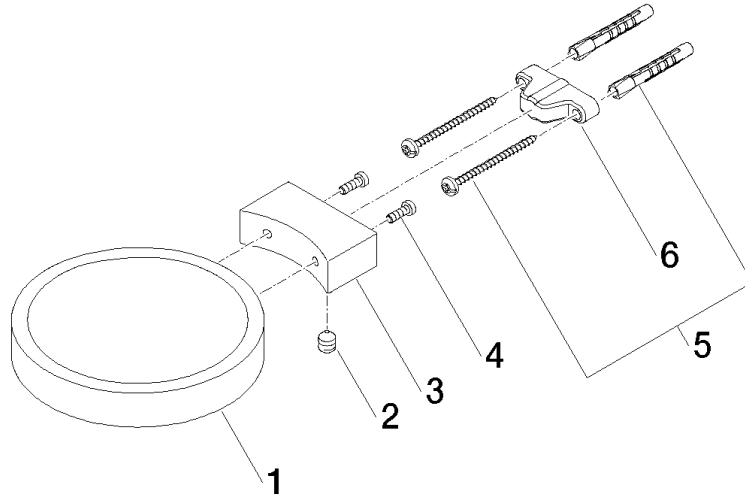

83 410 979

- Breite 120 mm
- Höhe 20 mm
- Ausladung 145 mm

Passt zu: MADISON, MEM, TARA, CL.1,
LISSÉ, VAIA, META, CYO

	Champagne gebürstet (22kt Gold)	83 410 979-46
	Chrom	83 410 979-00
	Platin gebürstet	83 410 979-06
	Platin	83 410 979-08
	Messing (23kt Gold)	83 410 979-09
	Dark Chrome	83 410 979-19
	Light Gold	83 410 979-26
	Light Gold gebürstet	83 410 979-27
	Messing gebürstet (23kt Gold)	83 410 979-28
	Schwarz matt	83 410 979-33
	Bronze gebürstet	83 410 979-42
	Champagne (22kt Gold)	83 410 979-47
	Chrom gebürstet	83 410 979-93
	Dark Platinum gebürstet	83 410 979-99

83 410 979

mm [inches]

83 410 979

Produktversion ab 10/1/2023

Ersatzteile für die
anderen
Oberflächenvarianten
finden Sie hier:
Chrom

Seifenhalter Wandmodell - Champagne gebürstet (22kt Gold)

MADISON

83 410 979

Ersatzteilstückliste

Produktversion ab 10/1/2023

Nr.	Artikelnummer	Benennung	Verbaumenge	Lieferzeit
	08 17 97 570-46	Schale	7	30