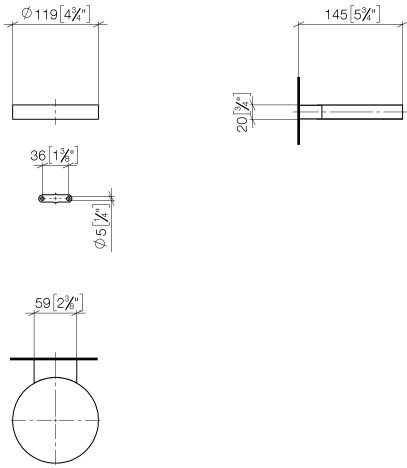

83 410 979

- Breite 120 mm
- Höhe 20 mm
- Ausladung 145 mm

Passt zu: MADISON, MEM, TARA, CL.1,
LISSÉ, VAIA, META, CYO

	Champagne gebürstet (22kt Gold)	83 410 979-46
	Chrom	83 410 979-00
	Platin gebürstet	83 410 979-06
	Platin	83 410 979-08
	Messing (23kt Gold)	83 410 979-09
	Dark Chrome	83 410 979-19
	Light Gold	83 410 979-26
	Light Gold gebürstet	83 410 979-27
	Messing gebürstet (23kt Gold)	83 410 979-28
	Schwarz matt	83 410 979-33
	Bronze gebürstet	83 410 979-42
	Champagne (22kt Gold)	83 410 979-47
	Chrom gebürstet	83 410 979-93
	Dark Platinum gebürstet	83 410 979-99

83 410 979

mm [inches]

83 410 979

Produktversion ab 10/1/2023

Ersatzteile für die
anderen
Oberflächenvarianten
finden Sie hier:
Chrom

Seifenhalter Wandmodell - Champagne gebürstet (22kt Gold)

MADISON

83 410 979

Ersatzteilstückliste

Produktversion ab 10/1/2023

Nr.	Artikelnummer	Benennung	Verbaumenge	Lieferzeit
	08 17 97 570-46	Schale	7	30