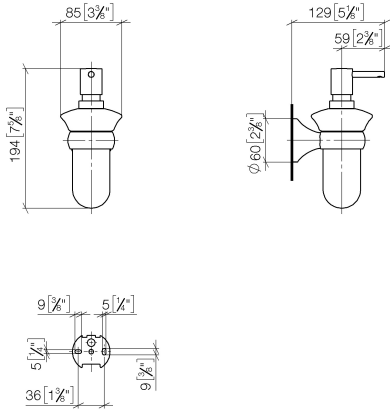

83 435 361

- Flasche aus Opalglas
- Breite 85 mm
- Höhe 200 mm
- 250 ml Flaschenvolumen
- Ausladung 121 mm

|  |                                  |               |
|--|----------------------------------|---------------|
|  | Messing gebürstet<br>(23kt Gold) | 83 435 361-28 |
|  | Chrom                            | 83 435 361-00 |
|  | Platin gebürstet                 | 83 435 361-06 |
|  | Platin                           | 83 435 361-08 |
|  | Messing (23kt<br>Gold)           | 83 435 361-09 |
|  | Dark Platinum<br>gebürstet       | 83 435 361-99 |

83 435 361

mm [inches]

83 435 361

Ersatzteile für die  
anderen  
Oberflächenvarianten  
finden Sie hier:  
Chrom

# MADISON Spender Wandmodell - Messing gebürstet (23kt Gold)

MADISON

83 435 361

## Ersatzteilstückliste

| Nr. | Artikelnummer      | Benennung | Verbaumenge | Lieferzeit |
|-----|--------------------|-----------|-------------|------------|
|     | 90 10 10 535 01-28 | Spender   | 5           | 20         |