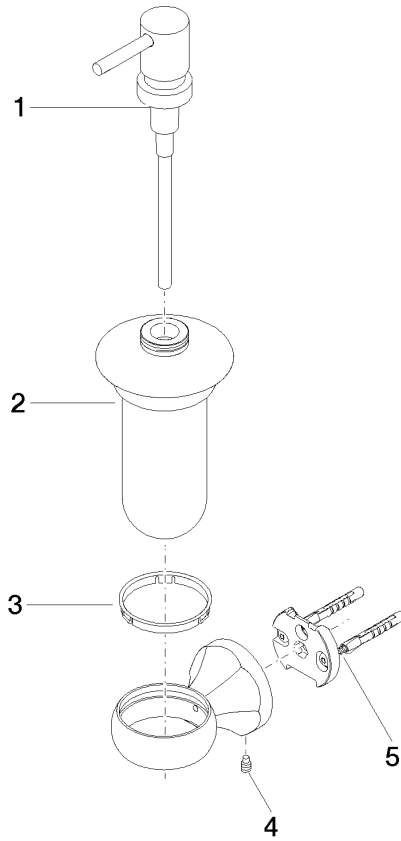

83 435 361

- Flasche aus Opalglas
- Breite 85 mm
- Höhe 200 mm
- 250 ml Flaschenvolumen
- Ausladung 121 mm

|  |                                  |               |
|--|----------------------------------|---------------|
|  | Messing gebürstet<br>(23kt Gold) | 83 435 361-28 |
|  | Chrom                            | 83 435 361-00 |
|  | Platin gebürstet                 | 83 435 361-06 |
|  | Platin                           | 83 435 361-08 |
|  | Messing (23kt<br>Gold)           | 83 435 361-09 |
|  | Dark Platinum<br>gebürstet       | 83 435 361-99 |

83 435 361

mm [inches]

83 435 361

Ersatzteile für die  
anderen  
Oberflächenvarianten  
finden Sie hier:  
Chrom

# MADISON Spender Wandmodell - Messing gebürstet (23kt Gold)

MADISON

83 435 361

## Ersatzteilstückliste

| Nr. | Artikelnummer      | Benennung | Verbaumenge | Lieferzeit |
|-----|--------------------|-----------|-------------|------------|
|     | 90 10 10 535 01-28 | Spender   | 5           | 20         |