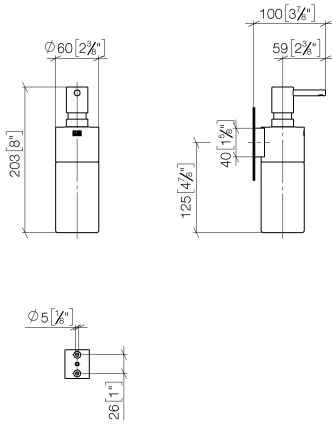

Spender Wandmodell - Light Gold gebürstet

MADISON

83 435 970

- Flasche aus Kristallglas, matt
- Breite 60 mm
- Höhe 200 mm
- 250 ml Flaschenvolumen
- Ausladung 96 mm

Passt zu: MADISON, MEM, TARA, CL.1,
LISSÉ, VAIA, META, CYO

83 435 970

mm [inches]

83 435 970

Produktversion ab 10/1/2023

Ersatzteile für die
anderen
Oberflächenvarianten
finden Sie hier:
Chrom

Spender Wandmodell - Light Gold gebürstet

MADISON

83 435 970