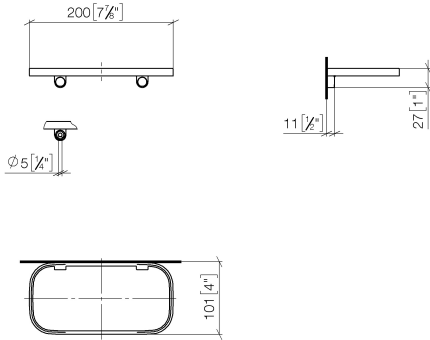

83 481 970

- Breite 200 mm
- Höhe 26 mm
- Ausladung 100 mm
- ohne Gittereinsatz

Passt zu: IMO, TARA, LISSÉ, META

	Light Gold	83 481 970-26
	Chrom	83 481 970-00
	Platin gebürstet	83 481 970-06
	Platin	83 481 970-08
	Dark Chrome	83 481 970-19
	Light Gold gebürstet	83 481 970-27
	Messing gebürstet (23kt Gold)	83 481 970-28
	Schwarz matt	83 481 970-33
	Bronze gebürstet	83 481 970-42
	Champagne gebürstet (22kt Gold)	83 481 970-46
	Champagne (22kt Gold)	83 481 970-47
	Chrom gebürstet	83 481 970-93
	Dark Platinum gebürstet	83 481 970-99

83 481 970

mm [inches]

83 481 970

Ersatzteile für die
anderen
Oberflächenvarianten
finden Sie hier:
Chrom

Ersatzteilstückliste

Nr.	Artikelnummer	Benennung	Verbaumenge	Lieferzeit
1	90 30 30 520 00-26	Set	1	30
2	05 30 31 002 00 90	Befestigungssatz	1	2
3	08 17 97 577-26	Halter	1	60