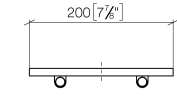

83 481 970

mm [inches]