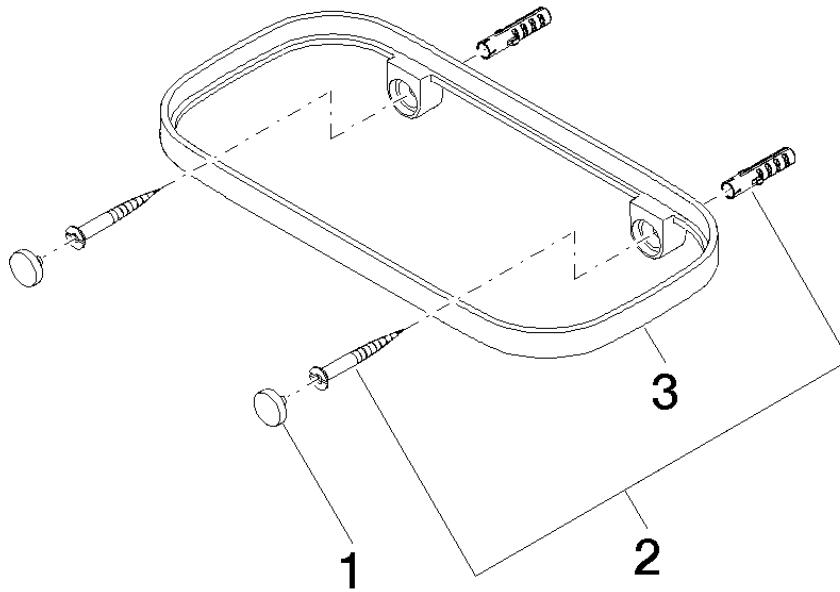

83 481 970

- Breite 200 mm
- Höhe 26 mm
- Ausladung 100 mm
- ohne Gittereinsatz

Passt zu: IMO, TARA, LISSÉ, META

	Messing gebürstet (23kt Gold)	83 481 970-28
	Chrom	83 481 970-00
	Platin gebürstet	83 481 970-06
	Platin	83 481 970-08
	Dark Chrome	83 481 970-19
	Light Gold	83 481 970-26
	Light Gold gebürstet	83 481 970-27
	Schwarz matt	83 481 970-33
	Bronze gebürstet	83 481 970-42
	Champagne gebürstet (22kt Gold)	83 481 970-46
	Champagne (22kt Gold)	83 481 970-47
	Chrom gebürstet	83 481 970-93
	Dark Platinum gebürstet	83 481 970-99

- Gittereinsatz - Lichtgrau** 82 481 970-52
- Gittereinsätze aus Kunststoff

Benötigtes Zubehör

- Gittereinsatz - Taupe** 82 481 970-53
- Gittereinsätze aus Kunststoff

83 481 970

mm [inches]

83 481 970

Ersatzteile für die
anderen
Oberflächenvarianten
finden Sie hier:
Chrom

Ersatzteilstückliste

Nr.	Artikelnummer	Benennung	Verbaumenge	Lieferzeit
1	90 30 30 520 00-28	Set	1	20
2	05 30 31 002 00 90	Befestigungssatz	1	2
3	08 17 97 577-28	Halter	1	20