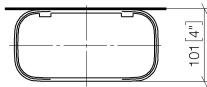

83 481 970

- Breite 200 mm
- Höhe 26 mm
- Ausladung 100 mm
- ohne Gittereinsatz

Passt zu: IMO, TARA, LISSÉ, META

	Messing gebürstet (23kt Gold)	83 481 970-28
	Chrom	83 481 970-00
	Platin gebürstet	83 481 970-06
	Platin	83 481 970-08
	Dark Chrome	83 481 970-19
	Light Gold	83 481 970-26
	Light Gold gebürstet	83 481 970-27
	Schwarz matt	83 481 970-33
	Bronze gebürstet	83 481 970-42
	Champagne gebürstet (22kt Gold)	83 481 970-46
	Champagne (22kt Gold)	83 481 970-47
	Chrom gebürstet	83 481 970-93
	Dark Platinum gebürstet	83 481 970-99

- Gittereinsatz - Lichtgrau** 82 481 970-52
- Gittereinsätze aus Kunststoff

Benötigtes Zubehör

- Gittereinsatz - Taupe** 82 481 970-53
- Gittereinsätze aus Kunststoff

83 481 970

mm [inches]

83 481 970

Ersatzteile für die
anderen
Oberflächenvarianten
finden Sie hier:
Chrom