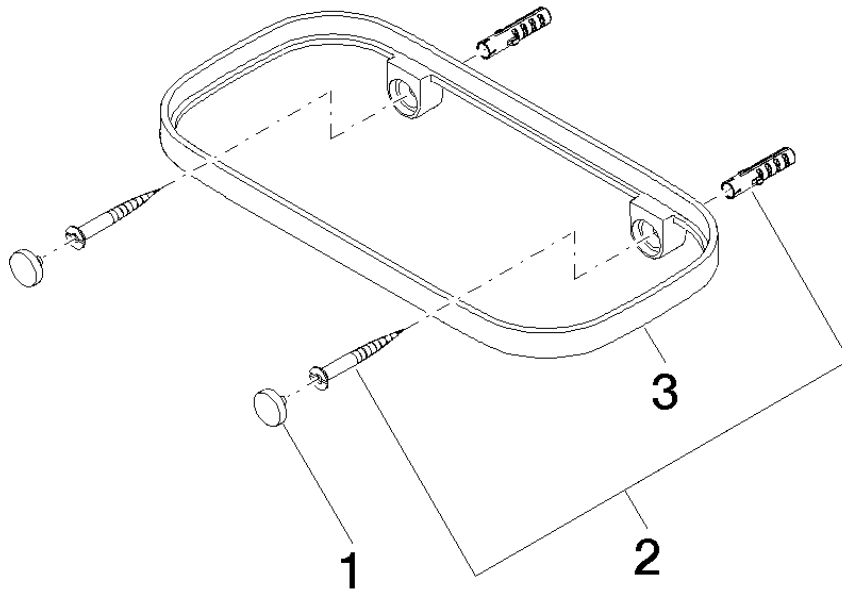

83 481 970

- Breite 200 mm
- Höhe 26 mm
- Ausladung 100 mm
- ohne Gittereinsatz

Passt zu: IMO, TARA, LISSÉ, META

	Schwarz matt	83 481 970-33
	Chrom	83 481 970-00
	Platin gebürstet	83 481 970-06
	Platin	83 481 970-08
	Dark Chrome	83 481 970-19
	Light Gold	83 481 970-26
	Light Gold gebürstet	83 481 970-27
	Messing gebürstet (23kt Gold)	83 481 970-28
	Bronze gebürstet	83 481 970-42
	Champagne gebürstet (22kt Gold)	83 481 970-46
	Champagne (22kt Gold)	83 481 970-47
	Chrom gebürstet	83 481 970-93
	Dark Platin gebürstet	83 481 970-99

83 481 970

mm [inches]

83 481 970

Ersatzteile für die
anderen
Oberflächenvarianten
finden Sie hier:
Chrom

Ersatzteilstückliste

Nr.	Artikelnummer	Benennung	Verbaumenge	Lieferzeit
1	90 30 30 520 00-33	Set	1	-
Ersatzteil nicht mehr bestellbar, bitte bestellen Sie den Nachfolgeartikel				
2	05 30 31 002 00 90	Befestigungssatz	1	2
3	08 17 97 577-33	Halter	1	30