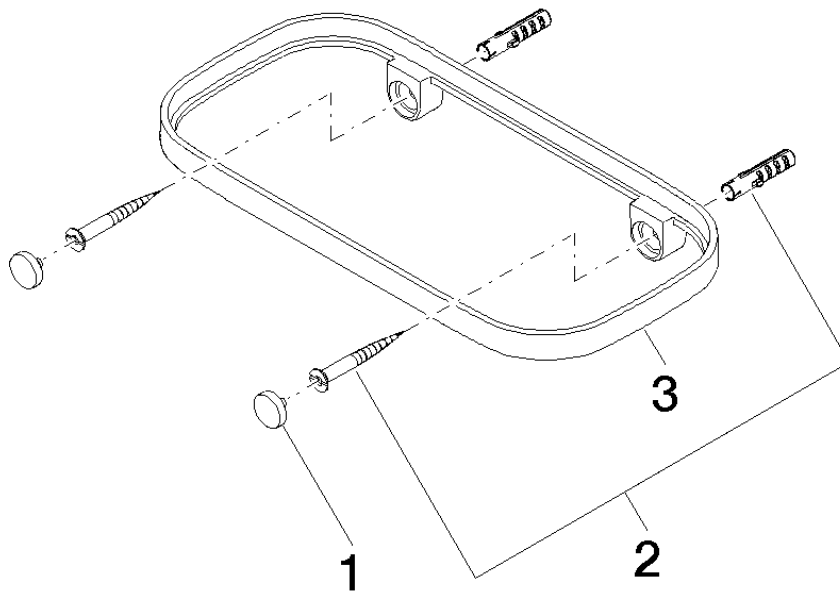

83 481 970

- Breite 200 mm
- Höhe 26 mm
- Ausladung 100 mm
- ohne Gittereinsatz

Passt zu: IMO, TARA, LISSÉ, META

| | | |
|---|---------------------------------|---------------|
|  | Dark Platinum gebürstet | 83 481 970-99 |
|  | Chrom | 83 481 970-00 |
|  | Platin gebürstet | 83 481 970-06 |
|  | Platin | 83 481 970-08 |
|  | Dark Chrome | 83 481 970-19 |
|  | Light Gold | 83 481 970-26 |
|  | Light Gold gebürstet | 83 481 970-27 |
|  | Messing gebürstet (23kt Gold) | 83 481 970-28 |
|  | Schwarz matt | 83 481 970-33 |
|  | Bronze gebürstet | 83 481 970-42 |
|  | Champagne gebürstet (22kt Gold) | 83 481 970-46 |
|  | Champagne (22kt Gold) | 83 481 970-47 |
|  | Chrom gebürstet | 83 481 970-93 |

- Gittereinsatz - Lichtgrau** 82 481 970-52
- Gittereinsätze aus Kunststoff

Benötigtes Zubehör

- Gittereinsatz - Taupe** 82 481 970-53
- Gittereinsätze aus Kunststoff

83 481 970

mm [inches]

83 481 970

Ersatzteile für die
anderen
Oberflächenvarianten
finden Sie hier:
Chrom