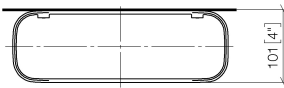

Benötigtes Zubehör

- | | |
|----------------------------------|---------------|
| Gittereinsatz - Lichtgrau | 82 482 970-52 |
| •Gittereinsätze aus Kunststoff | |

Benötigtes Zubehör

- | | |
|--------------------------------|---------------|
| Gittereinsatz - Taupe | 82 482 970-53 |
| •Gittereinsätze aus Kunststoff | |

83 482 970

mm [inches]

83 482 970

Ersatzteile für die
anderen
Oberflächenvarianten
finden Sie hier:
Chrom