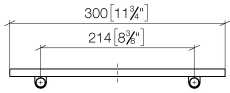

83 482 970

mm [inches]

83 482 970

Ersatzteile für die
anderen
Oberflächenvarianten
finden Sie hier:
Chrom