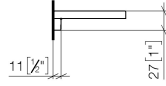

Benötigtes Zubehör

- | | |
|----------------------------------|---------------|
| Gittereinsatz - Lichtgrau | 82 482 970-52 |
| •Gittereinsätze aus Kunststoff | |

Benötigtes Zubehör

- | | |
|--------------------------------|---------------|
| Gittereinsatz - Taupe | 82 482 970-53 |
| •Gittereinsätze aus Kunststoff | |

83 482 970

mm [inches]

83 482 970

Ersatzteile für die
anderen
Oberflächenvarianten
finden Sie hier:
Chrom