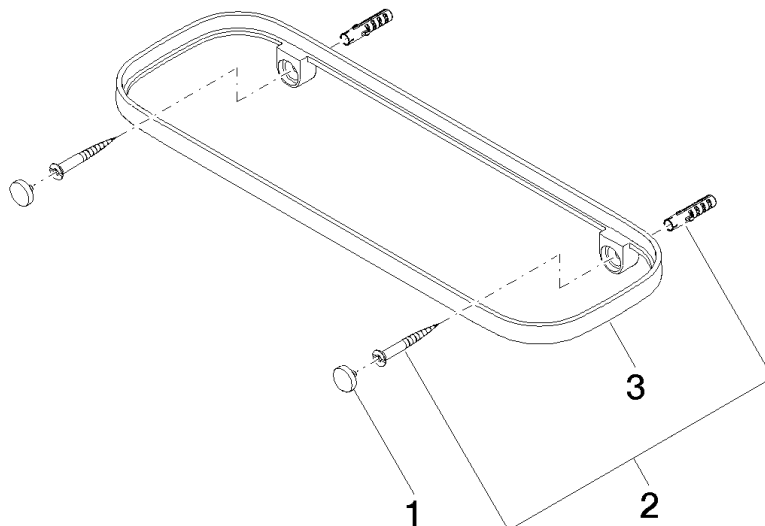

83 482 970

- Breite 300 mm
- Höhe 26 mm
- Ausladung 100 mm
- ohne Gittereinsatz

Passt zu: TARA, LISSÉ, META

	Light Gold	83 482 970-26
	Chrom	83 482 970-00
	Platin gebürstet	83 482 970-06
	Platin	83 482 970-08
	Dark Chrome	83 482 970-19
	Light Gold gebürstet	83 482 970-27
	Messing gebürstet (23kt Gold)	83 482 970-28
	Schwarz matt	83 482 970-33
	Bronze gebürstet	83 482 970-42
	Champagne gebürstet (22kt Gold)	83 482 970-46
	Champagne (22kt Gold)	83 482 970-47
	Chrom gebürstet	83 482 970-93
	Dark Platinum gebürstet	83 482 970-99

83 482 970

mm [inches]

83 482 970

Ersatzteile für die  
anderen  
Oberflächenvarianten  
finden Sie hier:  
Chrom

## Ersatzteilstückliste

Nr.	Artikelnummer	Benennung	Verbaumenge	Lieferzeit
1	90 30 30 520 00-26	Set	1	30
2	05 30 31 002 00 90	Befestigungssatz	1	2
3	08 17 97 578-26	Halter	1	60