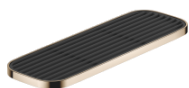

83 482 970

- Breite 300 mm
- Höhe 26 mm
- Ausladung 100 mm
- ohne Gittereinsatz

Passt zu: TARA, LISSÉ, META

	Light Gold	83 482 970-26
	Chrom	83 482 970-00
	Platin gebürstet	83 482 970-06
	Platin	83 482 970-08
	Dark Chrome	83 482 970-19
	Light Gold gebürstet	83 482 970-27
	Messing gebürstet (23kt Gold)	83 482 970-28
	Schwarz matt	83 482 970-33
	Bronze gebürstet	83 482 970-42
	Champagne gebürstet (22kt Gold)	83 482 970-46
	Champagne (22kt Gold)	83 482 970-47
	Chrom gebürstet	83 482 970-93
	Dark Platinum gebürstet	83 482 970-99

83 482 970

mm [inches]

83 482 970

Ersatzteile für die  
anderen  
Oberflächenvarianten  
finden Sie hier:  
Chrom