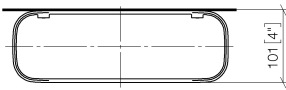

83 482 970

- Breite 300 mm
- Höhe 26 mm
- Ausladung 100 mm
- ohne Gittereinsatz

Passt zu: TARA, LISSÉ, META

	Light Gold	83 482 970-26
	Chrom	83 482 970-00
	Platin gebürstet	83 482 970-06
	Platin	83 482 970-08
	Dark Chrome	83 482 970-19
	Light Gold gebürstet	83 482 970-27
	Messing gebürstet (23kt Gold)	83 482 970-28
	Schwarz matt	83 482 970-33
	Bronze gebürstet	83 482 970-42
	Champagne gebürstet (22kt Gold)	83 482 970-46
	Champagne (22kt Gold)	83 482 970-47
	Chrom gebürstet	83 482 970-93
	Dark Platinum gebürstet	83 482 970-99

83 482 970

mm [inches]

83 482 970

Ersatzteile für die  
anderen  
Oberflächenvarianten  
finden Sie hier:  
Chrom