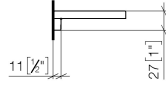

83 482 970

- Breite 300 mm
- Höhe 26 mm
- Ausladung 100 mm
- ohne Gittereinsatz

Passt zu: TARA, LISSÉ, META

	Light Gold	83 482 970-26
	Chrom	83 482 970-00
	Platin gebürstet	83 482 970-06
	Platin	83 482 970-08
	Dark Chrome	83 482 970-19
	Light Gold gebürstet	83 482 970-27
	Messing gebürstet (23kt Gold)	83 482 970-28
	Schwarz matt	83 482 970-33
	Bronze gebürstet	83 482 970-42
	Champagne gebürstet (22kt Gold)	83 482 970-46
	Champagne (22kt Gold)	83 482 970-47
	Chrom gebürstet	83 482 970-93
	Dark Platinum gebürstet	83 482 970-99

83 482 970

mm [inches]

83 482 970

Ersatzteile für die  
anderen  
Oberflächenvarianten  
finden Sie hier:  
Chrom