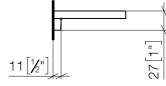

83 482 970

- Breite 300 mm
- Höhe 26 mm
- Ausladung 100 mm
- ohne Gittereinsatz

Passt zu: TARA, LISSÉ, META

	Light Gold gebürstet	83 482 970-27
	Chrom	83 482 970-00
	Platin gebürstet	83 482 970-06
	Platin	83 482 970-08
	Dark Chrome	83 482 970-19
	Light Gold	83 482 970-26
	Messing gebürstet (23kt Gold)	83 482 970-28
	Schwarz matt	83 482 970-33
	Bronze gebürstet	83 482 970-42
	Champagne gebürstet (22kt Gold)	83 482 970-46
	Champagne (22kt Gold)	83 482 970-47
	Chrom gebürstet	83 482 970-93
	Dark Platinum gebürstet	83 482 970-99

83 482 970

mm [inches]

83 482 970

Ersatzteile für die  
anderen  
Oberflächenvarianten  
finden Sie hier:  
Chrom