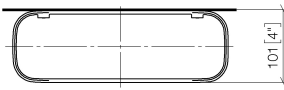

83 482 970

- Breite 300 mm
- Höhe 26 mm
- Ausladung 100 mm
- ohne Gittereinsatz

Passt zu: TARA, LISSÉ, META

	Light Gold gebürstet	83 482 970-27
	Chrom	83 482 970-00
	Platin gebürstet	83 482 970-06
	Platin	83 482 970-08
	Dark Chrome	83 482 970-19
	Light Gold	83 482 970-26
	Messing gebürstet (23kt Gold)	83 482 970-28
	Schwarz matt	83 482 970-33
	Bronze gebürstet	83 482 970-42
	Champagne gebürstet (22kt Gold)	83 482 970-46
	Champagne (22kt Gold)	83 482 970-47
	Chrom gebürstet	83 482 970-93
	Dark Platinum gebürstet	83 482 970-99

83 482 970

mm [inches]

83 482 970

Ersatzteile für die  
anderen  
Oberflächenvarianten  
finden Sie hier:  
Chrom

### Ersatzteilstückliste

Nr.	Artikelnummer	Benennung	Verbaumenge	Lieferzeit
1	90 30 30 520 00-27	Set	1	30
2	05 30 31 002 00 90	Befestigungssatz	1	2
3	08 17 97 578-27	Halter	1	60