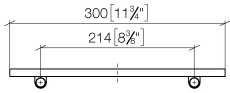

83 482 970

- Breite 300 mm
- Höhe 26 mm
- Ausladung 100 mm
- ohne Gittereinsatz

Passt zu: TARA, LISSÉ, META

	Light Gold gebürstet	83 482 970-27
	Chrom	83 482 970-00
	Platin gebürstet	83 482 970-06
	Platin	83 482 970-08
	Dark Chrome	83 482 970-19
	Light Gold	83 482 970-26
	Messing gebürstet (23kt Gold)	83 482 970-28
	Schwarz matt	83 482 970-33
	Bronze gebürstet	83 482 970-42
	Champagne gebürstet (22kt Gold)	83 482 970-46
	Champagne (22kt Gold)	83 482 970-47
	Chrom gebürstet	83 482 970-93
	Dark Platinum gebürstet	83 482 970-99

83 482 970

mm [inches]

83 482 970

Ersatzteile für die  
anderen  
Oberflächenvarianten  
finden Sie hier:  
Chrom