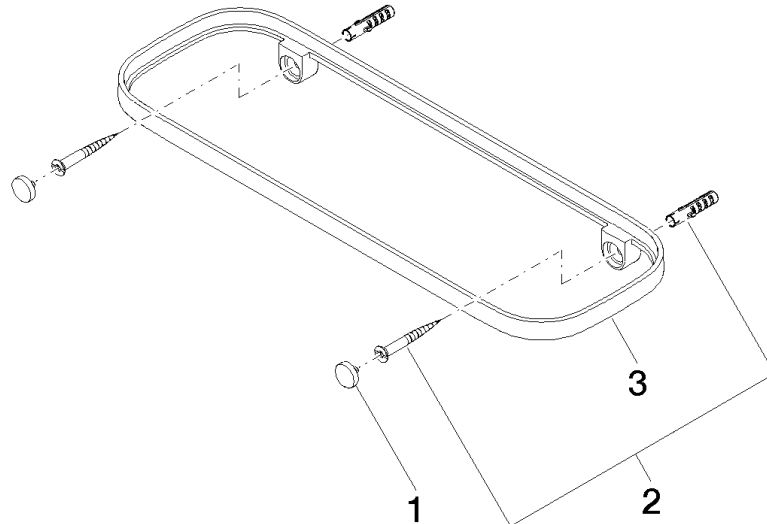

83 482 970

- Breite 300 mm
- Höhe 26 mm
- Ausladung 100 mm
- ohne Gittereinsatz

Passt zu: TARA, LISSÉ, META

	Schwarz matt	83 482 970-33
	Chrom	83 482 970-00
	Platin gebürstet	83 482 970-06
	Platin	83 482 970-08
	Dark Chrome	83 482 970-19
	Light Gold	83 482 970-26
	Light Gold gebürstet	83 482 970-27
	Messing gebürstet (23kt Gold)	83 482 970-28
	Bronze gebürstet	83 482 970-42
	Champagne gebürstet (22kt Gold)	83 482 970-46
	Champagne (22kt Gold)	83 482 970-47
	Chrom gebürstet	83 482 970-93
	Dark Platinum gebürstet	83 482 970-99

83 482 970

mm [inches]

83 482 970

Ersatzteile für die  
anderen  
Oberflächenvarianten  
finden Sie hier:  
Chrom

### Ersatzteilstückliste

Nr.	Artikelnummer	Benennung	Verbaumenge	Lieferzeit
1	90 30 30 520 00-33	Set	1	-
Ersatzteil nicht mehr bestellbar, bitte bestellen Sie den Nachfolgeartikel				
2	05 30 31 002 00 90	Befestigungssatz	1	2
3	08 17 97 578-33	Halter	1	30