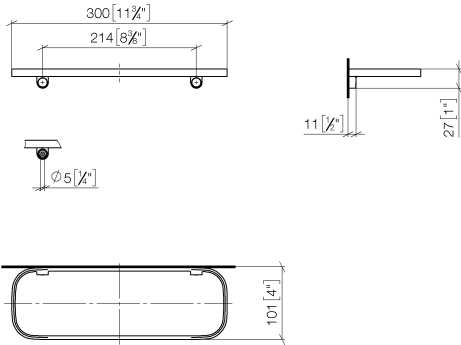

83 482 970

- Breite 300 mm
- Höhe 26 mm
- Ausladung 100 mm
- ohne Gittereinsatz

Passt zu: TARA, LISSÉ, META

	Schwarz matt	83 482 970-33
	Chrom	83 482 970-00
	Platin gebürstet	83 482 970-06
	Platin	83 482 970-08
	Dark Chrome	83 482 970-19
	Light Gold	83 482 970-26
	Light Gold gebürstet	83 482 970-27
	Messing gebürstet (23kt Gold)	83 482 970-28
	Bronze gebürstet	83 482 970-42
	Champagne gebürstet (22kt Gold)	83 482 970-46
	Champagne (22kt Gold)	83 482 970-47
	Chrom gebürstet	83 482 970-93
	Dark Platinum gebürstet	83 482 970-99

83 482 970

mm [inches]

83 482 970

Ersatzteile für die  
anderen  
Oberflächenvarianten  
finden Sie hier:  
Chrom

### Ersatzteilstückliste

Nr.	Artikelnummer	Benennung	Verbaumenge	Lieferzeit
1	90 30 30 520 00-33	Set	1	-
Ersatzteil nicht mehr bestellbar, bitte bestellen Sie den Nachfolgeartikel				
2	05 30 31 002 00 90	Befestigungssatz	1	2
3	08 17 97 578-33	Halter	1	30