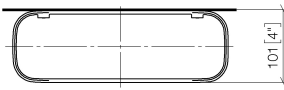

83 482 970

- Breite 300 mm
- Höhe 26 mm
- Ausladung 100 mm
- ohne Gittereinsatz

Passt zu: TARA, LISSÉ, META

	Bronze gebürstet	83 482 970-42
	Chrom	83 482 970-00
	Platin gebürstet	83 482 970-06
	Platin	83 482 970-08
	Dark Chrome	83 482 970-19
	Light Gold	83 482 970-26
	Light Gold gebürstet	83 482 970-27
	Messing gebürstet (23kt Gold)	83 482 970-28
	Schwarz matt	83 482 970-33
	Champagne gebürstet (22kt Gold)	83 482 970-46
	Champagne (22kt Gold)	83 482 970-47
	Chrom gebürstet	83 482 970-93
	Dark Platin gebürstet	83 482 970-99

83 482 970

mm [inches]

83 482 970

Ersatzteile für die
anderen
Oberflächenvarianten
finden Sie hier:
Chrom

Ersatzteilstückliste

Nr.	Artikelnummer	Benennung	Verbaumenge	Lieferzeit
1	90 30 30 520 00-42	Set	1	30
2	05 30 31 002 00 90	Befestigungssatz	1	2
3	08 17 97 578-42	Halter	1	60