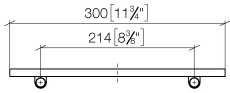

83 482 970

- Breite 300 mm
- Höhe 26 mm
- Ausladung 100 mm
- ohne Gittereinsatz

Passt zu: TARA, LISSÉ, META

	Bronze gebürstet	83 482 970-42
	Chrom	83 482 970-00
	Platin gebürstet	83 482 970-06
	Platin	83 482 970-08
	Dark Chrome	83 482 970-19
	Light Gold	83 482 970-26
	Light Gold gebürstet	83 482 970-27
	Messing gebürstet (23kt Gold)	83 482 970-28
	Schwarz matt	83 482 970-33
	Champagne gebürstet (22kt Gold)	83 482 970-46
	Champagne (22kt Gold)	83 482 970-47
	Chrom gebürstet	83 482 970-93
	Dark Platin gebürstet	83 482 970-99

83 482 970

mm [inches]

83 482 970

Ersatzteile für die
anderen
Oberflächenvarianten
finden Sie hier:
Chrom

Ersatzteilstückliste

Nr.	Artikelnummer	Benennung	Verbaumenge	Lieferzeit
1	90 30 30 520 00-42	Set	1	30
2	05 30 31 002 00 90	Befestigungssatz	1	2
3	08 17 97 578-42	Halter	1	60