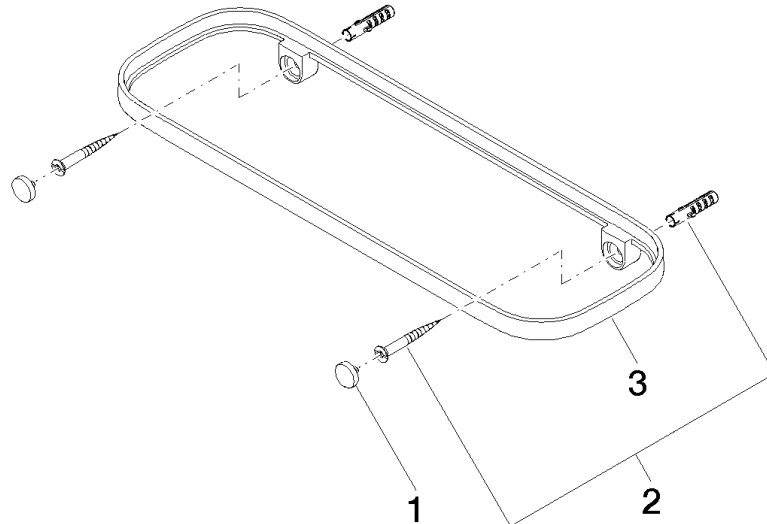

83 482 970

- Breite 300 mm
- Höhe 26 mm
- Ausladung 100 mm
- ohne Gittereinsatz

Passt zu: TARA, LISSÉ, META

	Bronze gebürstet	83 482 970-42
	Chrom	83 482 970-00
	Platin gebürstet	83 482 970-06
	Platin	83 482 970-08
	Dark Chrome	83 482 970-19
	Light Gold	83 482 970-26
	Light Gold gebürstet	83 482 970-27
	Messing gebürstet (23kt Gold)	83 482 970-28
	Schwarz matt	83 482 970-33
	Champagne gebürstet (22kt Gold)	83 482 970-46
	Champagne (22kt Gold)	83 482 970-47
	Chrom gebürstet	83 482 970-93
	Dark Platin gebürstet	83 482 970-99

83 482 970

mm [inches]

83 482 970

Ersatzteile für die
anderen
Oberflächenvarianten
finden Sie hier:
Chrom

Ersatzteilstückliste

Nr.	Artikelnummer	Benennung	Verbaumenge	Lieferzeit
1	90 30 30 520 00-42	Set	1	30
2	05 30 31 002 00 90	Befestigungssatz	1	2
3	08 17 97 578-42	Halter	1	60