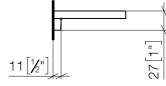

83 482 970

- Breite 300 mm
- Höhe 26 mm
- Ausladung 100 mm
- ohne Gittereinsatz

Passt zu: TARA, LISSÉ, META

	Bronze gebürstet	83 482 970-42
	Chrom	83 482 970-00
	Platin gebürstet	83 482 970-06
	Platin	83 482 970-08
	Dark Chrome	83 482 970-19
	Light Gold	83 482 970-26
	Light Gold gebürstet	83 482 970-27
	Messing gebürstet (23kt Gold)	83 482 970-28
	Schwarz matt	83 482 970-33
	Champagne gebürstet (22kt Gold)	83 482 970-46
	Champagne (22kt Gold)	83 482 970-47
	Chrom gebürstet	83 482 970-93
	Dark Platin gebürstet	83 482 970-99

83 482 970

mm [inches]

83 482 970

Ersatzteile für die
anderen
Oberflächenvarianten
finden Sie hier:
Chrom

Ersatzteilstückliste

Nr.	Artikelnummer	Benennung	Verbaumenge	Lieferzeit
1	90 30 30 520 00-42	Set	1	30
2	05 30 31 002 00 90	Befestigungssatz	1	2
3	08 17 97 578-42	Halter	1	60