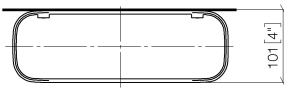

83 482 970

- Breite 300 mm
- Höhe 26 mm
- Ausladung 100 mm
- ohne Gittereinsatz

Passt zu: TARA, LISSÉ, META

	Chrom gebürstet	83 482 970-93
	Chrom	83 482 970-00
	Platin gebürstet	83 482 970-06
	Platin	83 482 970-08
	Dark Chrome	83 482 970-19
	Light Gold	83 482 970-26
	Light Gold gebürstet	83 482 970-27
	Messing gebürstet (23kt Gold)	83 482 970-28
	Schwarz matt	83 482 970-33
	Bronze gebürstet	83 482 970-42
	Champagne gebürstet (22kt Gold)	83 482 970-46
	Champagne (22kt Gold)	83 482 970-47
	Dark Platinum gebürstet	83 482 970-99

83 482 970

mm [inches]

83 482 970

Ersatzteile für die  
anderen  
Oberflächenvarianten  
finden Sie hier:  
Chrom

### Ersatzteilstückliste

Nr.	Artikelnummer	Benennung	Verbaumenge	Lieferzeit
1	90 30 30 520 00-93	Set	1	20
2	05 30 31 002 00 90	Befestigungssatz	1	2
3	08 17 97 578-93	Halter	1	20