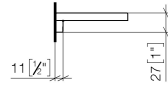

83 482 970

- Breite 300 mm
- Höhe 26 mm
- Ausladung 100 mm
- ohne Gittereinsatz

Passt zu: TARA, LISSÉ, META

	Chrom gebürstet	83 482 970-93
	Chrom	83 482 970-00
	Platin gebürstet	83 482 970-06
	Platin	83 482 970-08
	Dark Chrome	83 482 970-19
	Light Gold	83 482 970-26
	Light Gold gebürstet	83 482 970-27
	Messing gebürstet (23kt Gold)	83 482 970-28
	Schwarz matt	83 482 970-33
	Bronze gebürstet	83 482 970-42
	Champagne gebürstet (22kt Gold)	83 482 970-46
	Champagne (22kt Gold)	83 482 970-47
	Dark Platinum gebürstet	83 482 970-99

83 482 970

mm [inches]

83 482 970

Ersatzteile für die  
anderen  
Oberflächenvarianten  
finden Sie hier:  
Chrom

### Ersatzteilstückliste

Nr.	Artikelnummer	Benennung	Verbaumenge	Lieferzeit
1	90 30 30 520 00-93	Set	1	20
2	05 30 31 002 00 90	Befestigungssatz	1	2
3	08 17 97 578-93	Halter	1	20