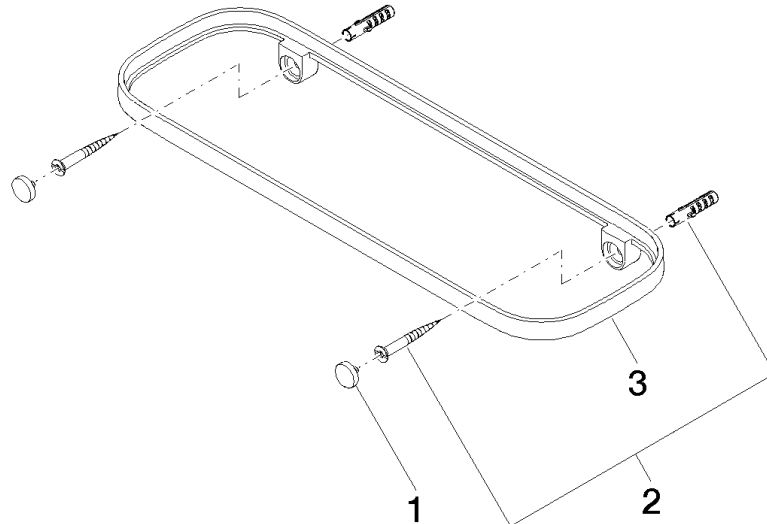

83 482 970

- Breite 300 mm
- Höhe 26 mm
- Ausladung 100 mm
- ohne Gittereinsatz

Passt zu: TARA, LISSÉ, META

	Chrom gebürstet	83 482 970-93
	Chrom	83 482 970-00
	Platin gebürstet	83 482 970-06
	Platin	83 482 970-08
	Dark Chrome	83 482 970-19
	Light Gold	83 482 970-26
	Light Gold gebürstet	83 482 970-27
	Messing gebürstet (23kt Gold)	83 482 970-28
	Schwarz matt	83 482 970-33
	Bronze gebürstet	83 482 970-42
	Champagne gebürstet (22kt Gold)	83 482 970-46
	Champagne (22kt Gold)	83 482 970-47
	Dark Platinum gebürstet	83 482 970-99

83 482 970

mm [inches]

83 482 970

Ersatzteile für die  
anderen  
Oberflächenvarianten  
finden Sie hier:  
Chrom

### Ersatzteilstückliste

Nr.	Artikelnummer	Benennung	Verbaumenge	Lieferzeit
1	90 30 30 520 00-93	Set	1	20
2	05 30 31 002 00 90	Befestigungssatz	1	2
3	08 17 97 578-93	Halter	1	20