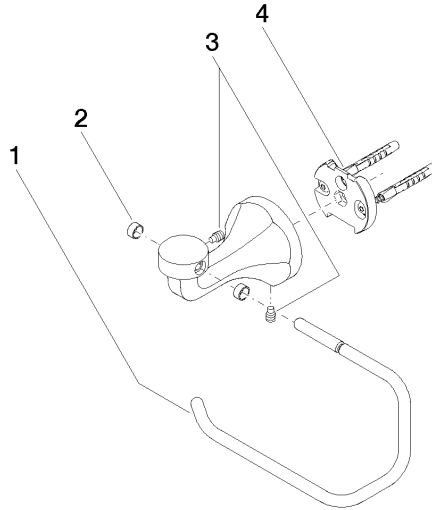

83 500 361

- Breite 145 mm
- Höhe 120 mm
- Ausladung 95 mm

	Platin gebürstet	83 500 361-06
	Chrom	83 500 361-00
	Platin	83 500 361-08
	Messing (23kt Gold)	83 500 361-09
	Messing gebürstet (23kt Gold)	83 500 361-28
	Dark Platinum gebürstet	83 500 361-99

83 500 361

mm [inches]

83 500 361

Ersatzteile für die  
anderen  
Oberflächenvarianten  
finden Sie hier:  
Chrom

### Ersatzteilstückliste

Nr.	Artikelnummer	Benennung	Verbaumenge	Lieferzeit
1	08 18 70 501-06	Buegel	1	10
2	08 18 40 505 90	Huelse	2	2
3	04 31 11 140 00 90	Stift	2	2
4	05 17 97 507 00 90	Befestigungssatz	1	2