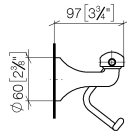

83 500 361

- Breite 145 mm
- Höhe 120 mm
- Ausladung 95 mm

	Platin gebürstet	83 500 361-06
	Chrom	83 500 361-00
	Platin	83 500 361-08
	Messing (23kt Gold)	83 500 361-09
	Messing gebürstet (23kt Gold)	83 500 361-28
	Dark Platinum gebürstet	83 500 361-99

83 500 361

mm [inches]

83 500 361

Ersatzteile für die  
anderen  
Oberflächenvarianten  
finden Sie hier:  
Chrom

### Ersatzteilstückliste

Nr.	Artikelnummer	Benennung	Verbaumenge	Lieferzeit
1	08 18 70 501-06	Buegel	1	10
2	08 18 40 505 90	Huelse	2	2
3	04 31 11 140 00 90	Stift	2	2
4	05 17 97 507 00 90	Befestigungssatz	1	2