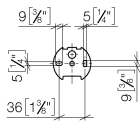

83 500 361

- Breite 145 mm
- Höhe 120 mm
- Ausladung 95 mm

	Platin gebürstet	83 500 361-06
	Chrom	83 500 361-00
	Platin	83 500 361-08
	Messing (23kt Gold)	83 500 361-09
	Messing gebürstet (23kt Gold)	83 500 361-28
	Dark Platinum gebürstet	83 500 361-99

83 500 361

mm [inches]

83 500 361

Ersatzteile für die  
anderen  
Oberflächenvarianten  
finden Sie hier:  
Chrom

### Ersatzteilstückliste

Nr.	Artikelnummer	Benennung	Verbaumenge	Lieferzeit
1	08 18 70 501-06	Buegel	1	10
2	08 18 40 505 90	Huelse	2	2
3	04 31 11 140 00 90	Stift	2	2
4	05 17 97 507 00 90	Befestigungssatz	1	2