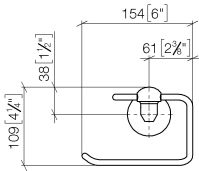

83 500 361

- Breite 145 mm
- Höhe 120 mm
- Ausladung 95 mm

	Platin gebürstet	83 500 361-06
	Chrom	83 500 361-00
	Platin	83 500 361-08
	Messing (23kt Gold)	83 500 361-09
	Messing gebürstet (23kt Gold)	83 500 361-28
	Dark Platinum gebürstet	83 500 361-99

83 500 361

mm [inches]

83 500 361

Ersatzteile für die  
anderen  
Oberflächenvarianten  
finden Sie hier:  
Chrom

### Ersatzteilstückliste

Nr.	Artikelnummer	Benennung	Verbaumenge	Lieferzeit
1	08 18 70 501-06	Buegel	1	10
2	08 18 40 505 90	Huelse	2	2
3	04 31 11 140 00 90	Stift	2	2
4	05 17 97 507 00 90	Befestigungssatz	1	2