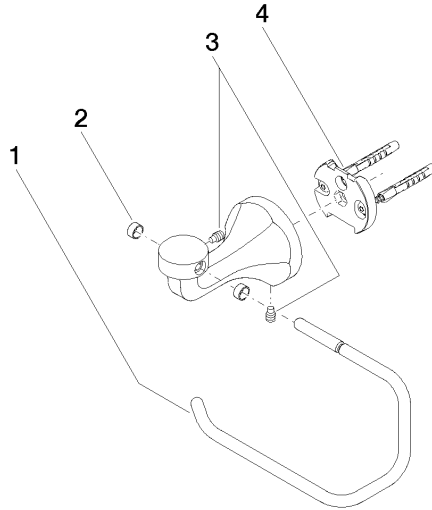

83 500 361

- Breite 145 mm
- Höhe 120 mm
- Ausladung 95 mm

	Platin	83 500 361-08
	Chrom	83 500 361-00
	Platin gebürstet	83 500 361-06
	Messing (23kt Gold)	83 500 361-09
	Messing gebürstet (23kt Gold)	83 500 361-28
	Dark Platin gebürstet	83 500 361-99

83 500 361

mm [inches]

83 500 361

Ersatzteile für die
anderen
Oberflächenvarianten
finden Sie hier:
Chrom

Ersatzteilstückliste

Nr.	Artikelnummer	Benennung	Verbaumenge	Lieferzeit
1	08 18 70 501-08	Buegel	1	40
2	08 18 40 505 90	Huelse	2	2
3	04 31 11 140 00 90	Stift	2	2
4	05 17 97 507 00 90	Befestigungssatz	1	2