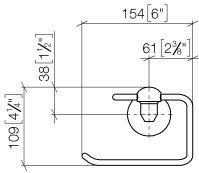

83 500 361

- Breite 145 mm
- Höhe 120 mm
- Ausladung 95 mm

	Platin	83 500 361-08
	Chrom	83 500 361-00
	Platin gebürstet	83 500 361-06
	Messing (23kt Gold)	83 500 361-09
	Messing gebürstet (23kt Gold)	83 500 361-28
	Dark Platin gebürstet	83 500 361-99

83 500 361

mm [inches]

83 500 361

Ersatzteile für die
anderen
Oberflächenvarianten
finden Sie hier:
Chrom

Ersatzteilstückliste

Nr.	Artikelnummer	Benennung	Verbaumenge	Lieferzeit
1	08 18 70 501-08	Buegel	1	40
2	08 18 40 505 90	Huelse	2	2
3	04 31 11 140 00 90	Stift	2	2
4	05 17 97 507 00 90	Befestigungssatz	1	2