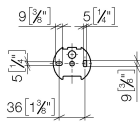

83 500 361

- Breite 145 mm
- Höhe 120 mm
- Ausladung 95 mm

	Platin	83 500 361-08
	Chrom	83 500 361-00
	Platin gebürstet	83 500 361-06
	Messing (23kt Gold)	83 500 361-09
	Messing gebürstet (23kt Gold)	83 500 361-28
	Dark Platin gebürstet	83 500 361-99

83 500 361

mm [inches]

83 500 361

Ersatzteile für die
anderen
Oberflächenvarianten
finden Sie hier:
Chrom

Ersatzteilstückliste

Nr.	Artikelnummer	Benennung	Verbaumenge	Lieferzeit
1	08 18 70 501-08	Buegel	1	40
2	08 18 40 505 90	Huelse	2	2
3	04 31 11 140 00 90	Stift	2	2
4	05 17 97 507 00 90	Befestigungssatz	1	2