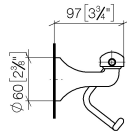

83 500 361

- Breite 145 mm
- Höhe 120 mm
- Ausladung 95 mm

	Platin	83 500 361-08
	Chrom	83 500 361-00
	Platin gebürstet	83 500 361-06
	Messing (23kt Gold)	83 500 361-09
	Messing gebürstet (23kt Gold)	83 500 361-28
	Dark Platin gebürstet	83 500 361-99

83 500 361

mm [inches]

83 500 361

Ersatzteile für die
anderen
Oberflächenvarianten
finden Sie hier:
Chrom

Ersatzteilstückliste

Nr.	Artikelnummer	Benennung	Verbaumenge	Lieferzeit
1	08 18 70 501-08	Buegel	1	40
2	08 18 40 505 90	Huelse	2	2
3	04 31 11 140 00 90	Stift	2	2
4	05 17 97 507 00 90	Befestigungssatz	1	2