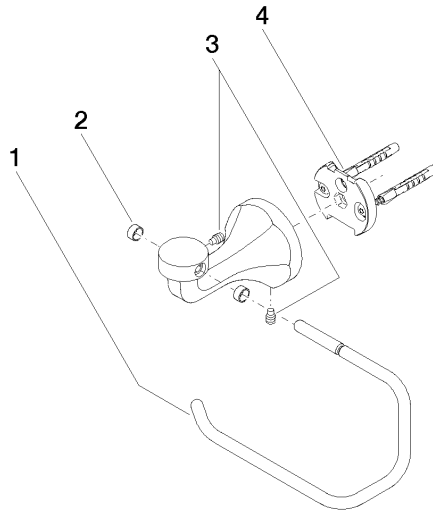

83 500 361

- Breite 145 mm
- Höhe 120 mm
- Ausladung 95 mm

	Messing (23kt Gold)	83 500 361-09
	Chrom	83 500 361-00
	Platin gebürstet	83 500 361-06
	Platin	83 500 361-08
	Messing gebürstet (23kt Gold)	83 500 361-28
	Dark Platinum gebürstet	83 500 361-99

83 500 361

mm [inches]

83 500 361

Ersatzteile für die  
anderen  
Oberflächenvarianten  
finden Sie hier:  
Chrom

### Ersatzteilstückliste

Nr.	Artikelnummer	Benennung	Verbaumenge	Lieferzeit
1	08 18 70 501-09	Buegel	1	40
2	08 18 40 505 90	Huelse	2	2
3	04 31 11 140 00 90	Stift	2	2
4	05 17 97 507 00 90	Befestigungssatz	1	2