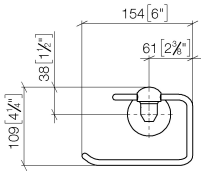

83 500 361

- Breite 145 mm
- Höhe 120 mm
- Ausladung 95 mm

	Messing (23kt Gold)	83 500 361-09
	Chrom	83 500 361-00
	Platin gebürstet	83 500 361-06
	Platin	83 500 361-08
	Messing gebürstet (23kt Gold)	83 500 361-28
	Dark Platinum gebürstet	83 500 361-99

83 500 361

mm [inches]

83 500 361

Ersatzteile für die  
anderen  
Oberflächenvarianten  
finden Sie hier:  
Chrom

### Ersatzteilstückliste

Nr.	Artikelnummer	Benennung	Verbaumenge	Lieferzeit
1	08 18 70 501-09	Buegel	1	40
2	08 18 40 505 90	Huelse	2	2
3	04 31 11 140 00 90	Stift	2	2
4	05 17 97 507 00 90	Befestigungssatz	1	2