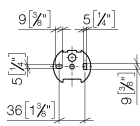

83 500 361

- Breite 145 mm
- Höhe 120 mm
- Ausladung 95 mm

	Messing (23kt Gold)	83 500 361-09
	Chrom	83 500 361-00
	Platin gebürstet	83 500 361-06
	Platin	83 500 361-08
	Messing gebürstet (23kt Gold)	83 500 361-28
	Dark Platinum gebürstet	83 500 361-99

83 500 361

mm [inches]

83 500 361

Ersatzteile für die  
anderen  
Oberflächenvarianten  
finden Sie hier:  
Chrom

### Ersatzteilstückliste

Nr.	Artikelnummer	Benennung	Verbaumenge	Lieferzeit
1	08 18 70 501-09	Buegel	1	40
2	08 18 40 505 90	Huelse	2	2
3	04 31 11 140 00 90	Stift	2	2
4	05 17 97 507 00 90	Befestigungssatz	1	2