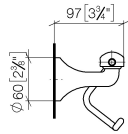

83 500 361

- Breite 145 mm
- Höhe 120 mm
- Ausladung 95 mm

	Messing (23kt Gold)	83 500 361-09
	Chrom	83 500 361-00
	Platin gebürstet	83 500 361-06
	Platin	83 500 361-08
	Messing gebürstet (23kt Gold)	83 500 361-28
	Dark Platinum gebürstet	83 500 361-99

83 500 361

mm [inches]

83 500 361

Ersatzteile für die  
anderen  
Oberflächenvarianten  
finden Sie hier:  
Chrom

### Ersatzteilstückliste

Nr.	Artikelnummer	Benennung	Verbaumenge	Lieferzeit
1	08 18 70 501-09	Buegel	1	40
2	08 18 40 505 90	Huelse	2	2
3	04 31 11 140 00 90	Stift	2	2
4	05 17 97 507 00 90	Befestigungssatz	1	2