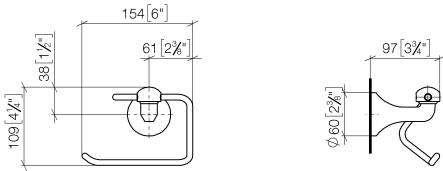

83 500 361

- Breite 145 mm
- Höhe 120 mm
- Ausladung 95 mm

	Messing gebürstet (23kt Gold)	83 500 361-28
	Chrom	83 500 361-00
	Platin gebürstet	83 500 361-06
	Platin	83 500 361-08
	Messing (23kt Gold)	83 500 361-09
	Dark Platinum gebürstet	83 500 361-99

83 500 361

mm [inches]

83 500 361

Ersatzteile für die
anderen
Oberflächenvarianten
finden Sie hier:
Chrom

Ersatzteilstückliste

Nr.	Artikelnummer	Benennung	Verbaumenge	Lieferzeit
1	08 18 70 501-28	Buegel	1	-
Ersatzteil nicht mehr bestellbar, bitte bestellen Sie den Nachfolgeartikel				
2	08 18 40 505 90	Huelse	2	2
3	04 31 11 140 00 90	Stift	2	2
4	05 17 97 507 00 90	Befestigungssatz	1	2