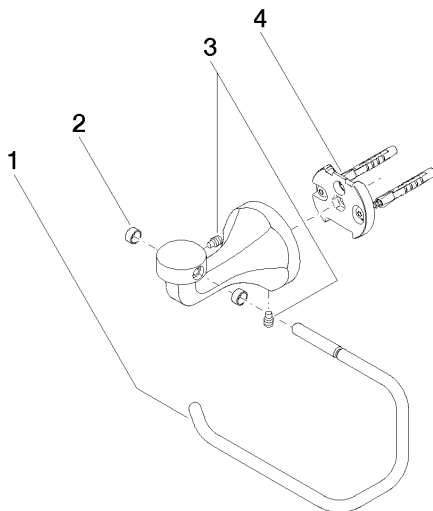

83 500 361

- Breite 145 mm
- Höhe 120 mm
- Ausladung 95 mm

	Messing gebürstet (23kt Gold)	83 500 361-28
	Chrom	83 500 361-00
	Platin gebürstet	83 500 361-06
	Platin	83 500 361-08
	Messing (23kt Gold)	83 500 361-09
	Dark Platinum gebürstet	83 500 361-99

83 500 361

mm [inches]

83 500 361

Ersatzteile für die
anderen
Oberflächenvarianten
finden Sie hier:
Chrom

Ersatzteilstückliste

Nr.	Artikelnummer	Benennung	Verbaumenge	Lieferzeit
1	08 18 70 501-28	Buegel	1	-
Ersatzteil nicht mehr bestellbar, bitte bestellen Sie den Nachfolgeartikel				
2	08 18 40 505 90	Huelse	2	2
3	04 31 11 140 00 90	Stift	2	2
4	05 17 97 507 00 90	Befestigungssatz	1	2