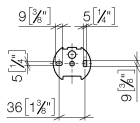

83 500 361

- Breite 145 mm
- Höhe 120 mm
- Ausladung 95 mm

	Messing gebürstet (23kt Gold)	83 500 361-28
	Chrom	83 500 361-00
	Platin gebürstet	83 500 361-06
	Platin	83 500 361-08
	Messing (23kt Gold)	83 500 361-09
	Dark Platinum gebürstet	83 500 361-99

83 500 361

mm [inches]

83 500 361

Ersatzteile für die
anderen
Oberflächenvarianten
finden Sie hier:
Chrom

Ersatzteilstückliste

Nr.	Artikelnummer	Benennung	Verbaumenge	Lieferzeit
1	08 18 70 501-28	Buegel	1	-
Ersatzteil nicht mehr bestellbar, bitte bestellen Sie den Nachfolgeartikel				
2	08 18 40 505 90	Huelse	2	2
3	04 31 11 140 00 90	Stift	2	2
4	05 17 97 507 00 90	Befestigungssatz	1	2