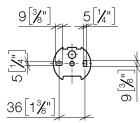

83 500 361

- Breite 145 mm
- Höhe 120 mm
- Ausladung 95 mm

	Dark Platinum gebürstet	83 500 361-99
	Chrom	83 500 361-00
	Platin gebürstet	83 500 361-06
	Platin	83 500 361-08
	Messing (23kt Gold)	83 500 361-09
	Messing gebürstet (23kt Gold)	83 500 361-28

83 500 361

mm [inches]

83 500 361

Ersatzteile für die
anderen
Oberflächenvarianten
finden Sie hier:
Chrom

Ersatzteilstückliste

Nr.	Artikelnummer	Benennung	Verbaumenge	Lieferzeit
1	08 18 70 501-99	Buegel	1	-
Ersatzteil nicht mehr bestellbar, bitte bestellen Sie den Nachfolgeartikel				
2	08 18 40 505 90	Huelse	2	2
3	04 31 11 140 00 90	Stift	2	2
4	05 17 97 507 00 90	Befestigungssatz	1	2