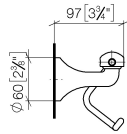

83 500 361

- Breite 145 mm
- Höhe 120 mm
- Ausladung 95 mm

	Dark Platinum gebürstet	83 500 361-99
	Chrom	83 500 361-00
	Platin gebürstet	83 500 361-06
	Platin	83 500 361-08
	Messing (23kt Gold)	83 500 361-09
	Messing gebürstet (23kt Gold)	83 500 361-28

83 500 361

mm [inches]

83 500 361

Ersatzteile für die
anderen
Oberflächenvarianten
finden Sie hier:
Chrom

Ersatzteilstückliste

Nr.	Artikelnummer	Benennung	Verbaumenge	Lieferzeit
1	08 18 70 501-99	Buegel	1	-
Ersatzteil nicht mehr bestellbar, bitte bestellen Sie den Nachfolgeartikel				
2	08 18 40 505 90	Huelse	2	2
3	04 31 11 140 00 90	Stift	2	2
4	05 17 97 507 00 90	Befestigungssatz	1	2