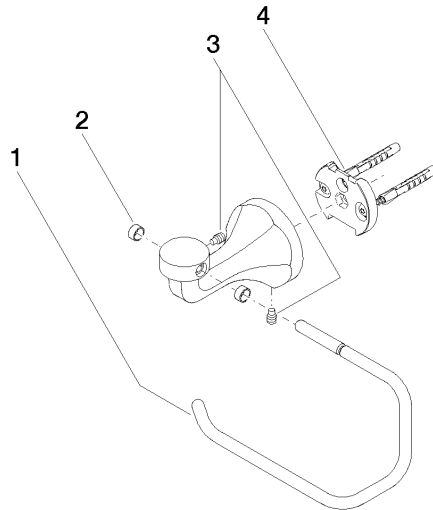

83 500 361

- Breite 145 mm
- Höhe 120 mm
- Ausladung 95 mm

	Dark Platinum gebürstet	83 500 361-99
	Chrom	83 500 361-00
	Platin gebürstet	83 500 361-06
	Platin	83 500 361-08
	Messing (23kt Gold)	83 500 361-09
	Messing gebürstet (23kt Gold)	83 500 361-28

83 500 361

mm [inches]

83 500 361

Ersatzteile für die
anderen
Oberflächenvarianten
finden Sie hier:
Chrom

Ersatzteilstückliste

Nr.	Artikelnummer	Benennung	Verbaumenge	Lieferzeit
1	08 18 70 501-99	Buegel	1	-
Ersatzteil nicht mehr bestellbar, bitte bestellen Sie den Nachfolgeartikel				
2	08 18 40 505 90	Huelse	2	2
3	04 31 11 140 00 90	Stift	2	2
4	05 17 97 507 00 90	Befestigungssatz	1	2