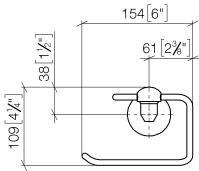

83 500 361

- Breite 145 mm
- Höhe 120 mm
- Ausladung 95 mm

	Dark Platinum gebürstet	83 500 361-99
	Chrom	83 500 361-00
	Platin gebürstet	83 500 361-06
	Platin	83 500 361-08
	Messing (23kt Gold)	83 500 361-09
	Messing gebürstet (23kt Gold)	83 500 361-28

83 500 361

mm [inches]

83 500 361

Ersatzteile für die
anderen
Oberflächenvarianten
finden Sie hier:
Chrom

Ersatzteilstückliste

Nr.	Artikelnummer	Benennung	Verbaumenge	Lieferzeit
1	08 18 70 501-99	Buegel	1	-
Ersatzteil nicht mehr bestellbar, bitte bestellen Sie den Nachfolgeartikel				
2	08 18 40 505 90	Huelse	2	2
3	04 31 11 140 00 90	Stift	2	2
4	05 17 97 507 00 90	Befestigungssatz	1	2