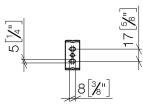

83 500 670

- Breite 166 mm
- Höhe 60 mm
- Ausladung 73 mm

	Chrom gebürstet	83 500 670-93
	Chrom	83 500 670-00
	Platin gebürstet	83 500 670-06
	Dark Chrome	83 500 670-19
	Schwarz matt	83 500 670-33

83 500 670

mm [inches]

83 500 670

Ersatzteile für die  
anderen  
Oberflächenvarianten  
finden Sie hier:  
Chrom

### Ersatzteilstückliste

Nr.	Artikelnummer	Benennung	Verbaumenge	Lieferzeit
1	05 17 20 736 00 90	Befestigungssatz	1	2
2	09 31 11 049 90	Stift	1	2
3	08 17 67 502-93	Halter	1	20
4	04 31 11 113 00 90	Stift	1	2
5	90 28 22 650 00-93	Halter	1	20