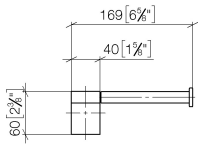

83 500 670

- Breite 166 mm
- Höhe 60 mm
- Ausladung 73 mm

	Chrom gebürstet	83 500 670-93
	Chrom	83 500 670-00
	Platin gebürstet	83 500 670-06
	Dark Chrome	83 500 670-19
	Schwarz matt	83 500 670-33

83 500 670

mm [inches]

83 500 670

Ersatzteile für die  
anderen  
Oberflächenvarianten  
finden Sie hier:  
Chrom

### Ersatzteilstückliste

Nr.	Artikelnummer	Benennung	Verbaumenge	Lieferzeit
1	05 17 20 736 00 90	Befestigungssatz	1	2
2	09 31 11 049 90	Stift	1	2
3	08 17 67 502-93	Halter	1	20
4	04 31 11 113 00 90	Stift	1	2
5	90 28 22 650 00-93	Halter	1	20