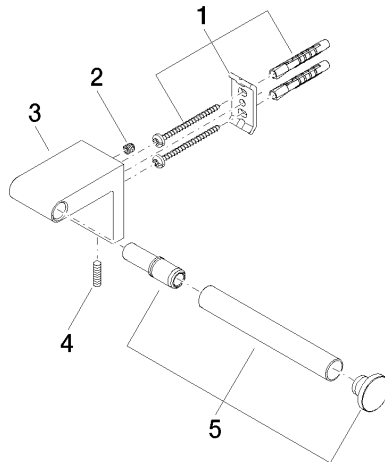

83 500 670

- Breite 166 mm
- Höhe 60 mm
- Ausladung 73 mm

	Chrom gebürstet	83 500 670-93
	Chrom	83 500 670-00
	Platin gebürstet	83 500 670-06
	Dark Chrome	83 500 670-19
	Schwarz matt	83 500 670-33

83 500 670

mm [inches]

83 500 670

Ersatzteile für die  
anderen  
Oberflächenvarianten  
finden Sie hier:  
Chrom

### Ersatzteilstückliste

Nr.	Artikelnummer	Benennung	Verbaumenge	Lieferzeit
1	05 17 20 736 00 90	Befestigungssatz	1	2
2	09 31 11 049 90	Stift	1	2
3	08 17 67 502-93	Halter	1	20
4	04 31 11 113 00 90	Stift	1	2
5	90 28 22 650 00-93	Halter	1	20