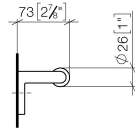

83 500 670

- Breite 166 mm
- Höhe 60 mm
- Ausladung 73 mm

	Chrom gebürstet	83 500 670-93
	Chrom	83 500 670-00
	Platin gebürstet	83 500 670-06
	Dark Chrome	83 500 670-19
	Schwarz matt	83 500 670-33

83 500 670

mm [inches]

83 500 670

Ersatzteile für die  
anderen  
Oberflächenvarianten  
finden Sie hier:  
Chrom

### Ersatzteilstückliste

Nr.	Artikelnummer	Benennung	Verbaumenge	Lieferzeit
1	05 17 20 736 00 90	Befestigungssatz	1	2
2	09 31 11 049 90	Stift	1	2
3	08 17 67 502-93	Halter	1	20
4	04 31 11 113 00 90	Stift	1	2
5	90 28 22 650 00-93	Halter	1	20