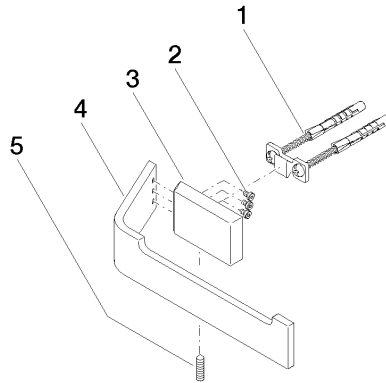

83 500 705

- Breite 200 mm
- Höhe 35 mm
- Ausladung 70 mm

	Dark Platinum gebürstet	83 500 705-99
	Chrom	83 500 705-00
	Platin gebürstet	83 500 705-06
	Dark Chrome	83 500 705-19
	Champagne gebürstet (22kt Gold)	83 500 705-46
	Champagne (22kt Gold)	83 500 705-47

83 500 705

mm [inches]

83 500 705

Ersatzteile für die  
anderen  
Oberflächenvarianten  
finden Sie hier:  
Chrom

### Ersatzteilstückliste

Nr.	Artikelnummer	Benennung	Verbaumenge	Lieferzeit
1	05 17 20 758 00 90	Befestigungssatz	1	2
2	09 30 30 191 90	Schraube	3	2
3	08 17 70 500-99	Halter	1	30
4	08 17 70 553-99	Halter	1	30
5	04 31 11 113 00 90	Stift	1	2