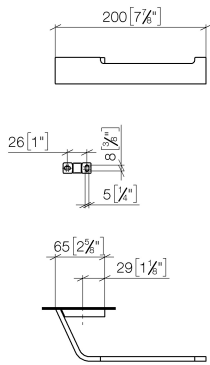

83 500 705

- Breite 200 mm
- Höhe 35 mm
- Ausladung 70 mm

	Dark Platinum gebürstet	83 500 705-99
	Chrom	83 500 705-00
	Platin gebürstet	83 500 705-06
	Dark Chrome	83 500 705-19
	Champagne gebürstet (22kt Gold)	83 500 705-46
	Champagne (22kt Gold)	83 500 705-47

83 500 705

mm [inches]

83 500 705

Ersatzteile für die  
anderen  
Oberflächenvarianten  
finden Sie hier:  
Chrom

### Ersatzteilstückliste

Nr.	Artikelnummer	Benennung	Verbaumenge	Lieferzeit
1	05 17 20 758 00 90	Befestigungssatz	1	2
2	09 30 30 191 90	Schraube	3	2
3	08 17 70 500-99	Halter	1	30
4	08 17 70 553-99	Halter	1	30
5	04 31 11 113 00 90	Stift	1	2