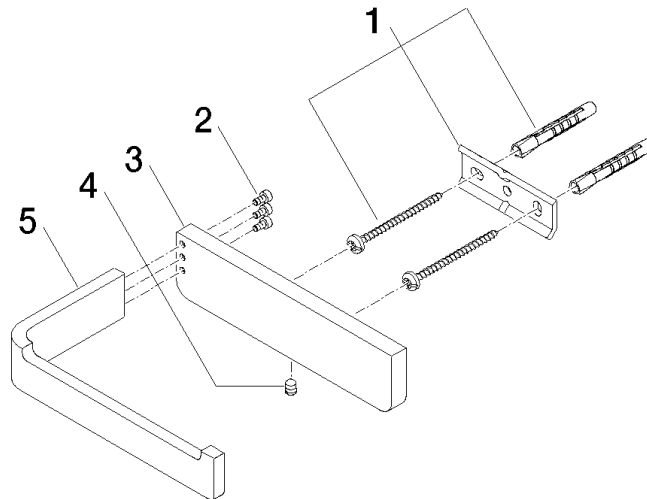

83 500 710

- Breite 140 mm
- Höhe 35 mm
- Ausladung 87 mm

	Platin gebürstet	83 500 710-06
	Chrom	83 500 710-00

83 500 710

mm [inches]

83 500 710

Ersatzteile für die
anderen
Oberflächenvarianten
finden Sie hier:
Chrom

Ersatzteilstückliste

Nr.	Artikelnummer	Benennung	Verbaumenge	Lieferzeit
1	05 17 20 718 00 90	Befestigungssatz	1	2
2	90 30 30 059 00 90	Schraube	1	2
3	08 17 71 505-06	Halter	1	60
4	90 31 11 112 00 90	Stift	1	2
5	08 17 71 555-06	Halter	1	60