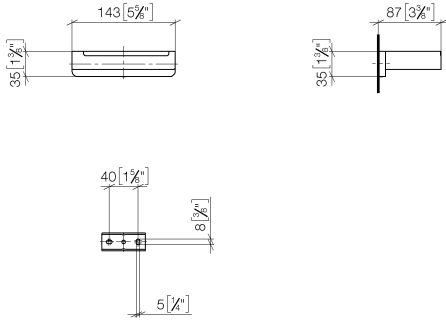

83 500 710

- Breite 140 mm
- Höhe 35 mm
- Ausladung 87 mm

	Platin gebürstet	83 500 710-06
	Chrom	83 500 710-00

83 500 710

mm [inches]

83 500 710

Ersatzteile für die
anderen
Oberflächenvarianten
finden Sie hier:
Chrom

Ersatzteilstückliste

Nr.	Artikelnummer	Benennung	Verbaumenge	Lieferzeit
1	05 17 20 718 00 90	Befestigungssatz	1	2
2	90 30 30 059 00 90	Schraube	1	2
3	08 17 71 505-06	Halter	1	60
4	90 31 11 112 00 90	Stift	1	2
5	08 17 71 555-06	Halter	1	60