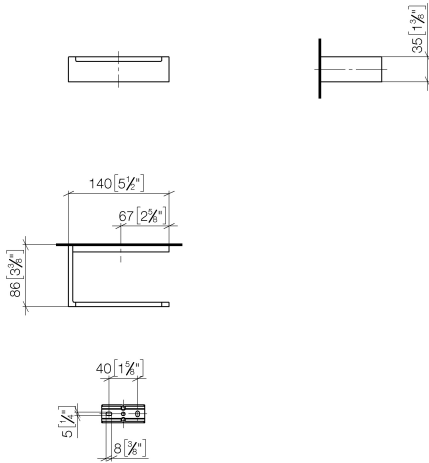

83 500 780

- Breite 140 mm
- Höhe 35 mm
- Ausladung 85 mm

Passt zu: MEM, CYO

	Platin gebürstet	83 500 780-06
	Chrom	83 500 780-00
	Platin	83 500 780-08
	Dark Chrome	83 500 780-19
	Messing gebürstet (23kt Gold)	83 500 780-28
	Champagne gebürstet (22kt Gold)	83 500 780-46
	Champagne (22kt Gold)	83 500 780-47
	Dark Platin gebürstet	83 500 780-99

83 500 780

mm [inches]

83 500 780

Ersatzteile für die
anderen
Oberflächenvarianten
finden Sie hier:
Chrom

Ersatzteilstückliste

Nr.	Artikelnummer	Benennung	Verbaumenge	Lieferzeit
1	05 17 20 718 00 90	Befestigungssatz	1	2
2	90 31 11 112 00 90	Stift	1	2